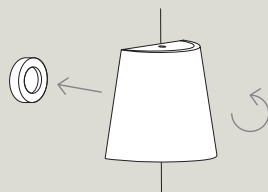

45° schwenkbar

2-teiliger Leuchtenkopf

Beiliegendes Zubehör

Mit den Wandhalterungen ist die Nuindie tango
auch als Wandleuchte verwendbar:

Die Nuflair ist unsere erste
Two-in-One-Leuchte,
die Blumen leuchten lässt
und einen schönen Abend
noch harmonischer macht.