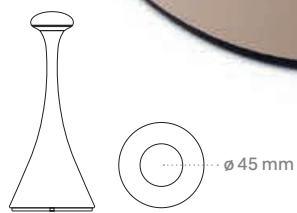

Nudrop

Sympathische Extravaganz

Würde die Sigor Nudrop kein Licht spenden, ginge sie auch als Skulptur oder Designobjekt durch. Mit ihrer organisch geschwungenen Form und ihren sympathischen Farben setzt sie in jeder Umgebung originelle Akzente. Trotz ihrer kompakten Form hat sie eine enorme Leuchtkraft, mit der sie selbst deutlich größere Leuchten in den Schatten stellt.