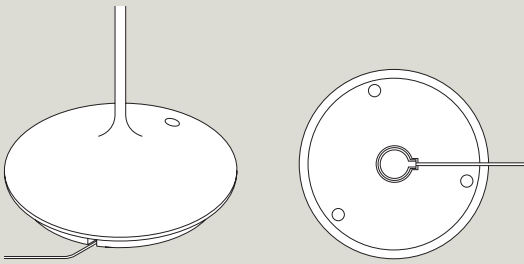

Features

- Abstrahlung nach unten
- FlexMood-Feature: warmweiß + warmweiß extra
- Dimmbar über Touchschalter
- Leuchtdauer: bis zu 12 h
- Akku Li-Ion, 4.400 mAh
- 6 matte Farben, 5 Metallvarianten
- IP54, für den Außenbereich geeignet
- Akku austauschbar
- Lieferumfang: Leuchte inkl. 1,2 m magnetischem Ladekabel und Netzteil

Farben [6 matte Farben, 5 Metallvarianten]

- nachtschwarz
- graphitgrau
- schneeweiß
- dünenbeige
- tannengrün
- pflaumenblau
- goldfarben
- silberfarben
- bronzefarben
- rosegold
- kirschrot

Magnetischer Anschluss easy-connect puk.
Aufladung unterhalb des Leuchtenfußes:

Design: Franco Pagliarini, Italien