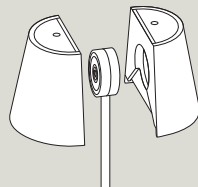

45° schwenkbar

2-teiliger Leuchtenkopf

Beiliegendes Zubehör

Mit den Wandhalterungen ist die Nuindie tango
auch als Wandleuchte verwendbar:

Die Nuflair ist unsere erste
Two-in-One-Leuchte,
die Blumen leuchten lässt
und einen schönen Abend
noch harmonischer macht.