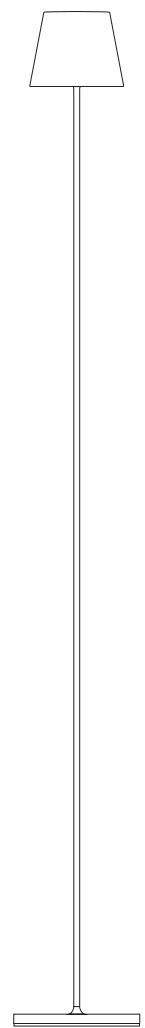

Nuindie pocket
58 x 210 mm [B x H]

Nuindie mini
110 x 250 mm [B x H]

Nuindie Tischleuchte
110 x 380 mm [B x H]

Nuindie mini eckig
105 x 250 mm [B x H]

Nuindie Tischleuchte eckig
105 x 370 mm [B x H]

Nuindie Stehleuchte
150 x 1.200 mm [B x H]