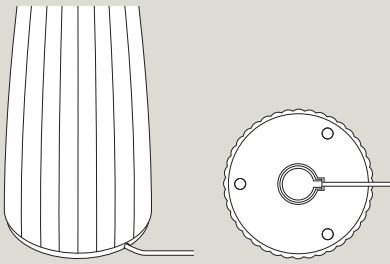

Features

Farben [7 matte Farben, 1 Metallvariante]

Abstrahlung nach oben und unten
FlexMood-Feature: warmweiß + warmweiß extra
Dimmbar über Touchfunktion am Leuchtenkopf
Leuchtdauer: bis zu 12 h
Akku Li-Ion, 4.400 mAh
7 matte Farben, 1 Metallvariante
IP54, für den Außenbereich geeignet
Akku austauschbar
Lieferumfang: Leuchte inkl. 1,2 m magnetischem Ladekabel und Netzteil

nachtschwarz	
nebelgrau	
schneeweiß	
dünenbeige	
salbeigrün	
sonnengelb	
rostbraun	
goldfarben	

Magnetischer Anschluss easy-connect puk.
Aufladung unterhalb des Leuchtenfußes: