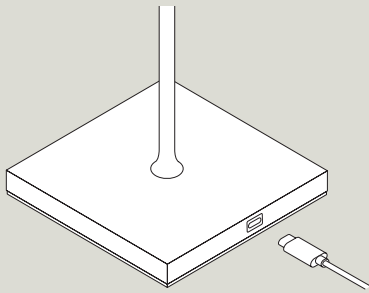

Features

- Abstrahlung nach oben und unten
- FlexMood-Feature: warmweiß + warmweiß extra
- Dimmbar über Touchfunktion am Leuchtenkopf
- Leuchtdauer: bis zu 12 h
- Akku Li-Ion, 2 x 2.200 mAh
- 2 matte Farben
- IP20
- Akku austauschbar
- Lieferumfang: Leuchte inkl. 1,2 m Ladekabel, Netzteil und Wandhalterungen (2x, weiß)

Farben [2 matte Farben]

- nachtschwarz Soft-Touch ☒
- schneeweiß Soft-Touch ☐

Design: Franco Pagliarini, Italien

Aufladung am Leuchtenfuß
per USB-C: