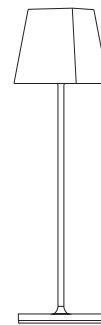

Nuindie pocket
58 x 210 mm [B x H]

Nuindie mini
110 x 250 mm [B x H]

Nuindie Tischleuchte
110 x 380 mm [B x H]

Nuindie mini eckig
105 x 250 mm [B x H]

Nuindie Tischleuchte eckig
105 x 370 mm [B x H]

Nuindie Stehleuchte
150 x 1.200 mm [B x H]