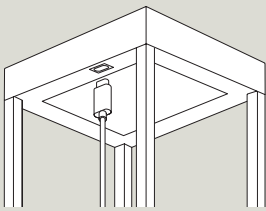

Features

Flexibel aufstellbare Akkuleuchte
2 Höhen: 325 mm [Art.-Nr.: 4515601], 525 mm [Art.-Nr.: 4515701]
Farbe: graphitgrau
Hochleistungssolarpanel Monokristallin 110 x 110 mm
Versenkbarer Tragegriff
Warmweiß 2.700 K
Schaltet sich bei <50 Lux automatisch an
Leistungsstarker Li-Ion Akku mit 3.600 mAh
Leuchtdauer: bis zu 12 h
IP54, für den Außenbereich geeignet
Material: Aluminium Druckguss graphitgrau pulverbeschichtet
Lieferumfang: USB-C Kabel, Netzteil und Wandhaken
inkl. Schrauben

Zusätzliche Auflademöglichkeit
per USB-C: