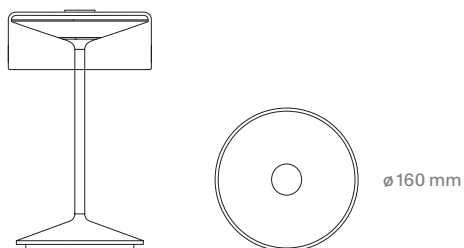

Numotion

Bewegende Transparenz

Mit ihrem hochwertigen mundgeblasenen Rauchglasschirm im Retrolook bringt die Sigor Numotion mondäne Salon-Atmosphäre in jeden Raum. Auf dem Sideboard im Wohnzimmer, auf dem Esstisch oder als Leseleuchte auf dem Nachttisch ist sie ein charmantes Highlight, das überall Wohlfühlinseln aus Licht schafft.

Numotion Akku-Glasleuchte
160 x 265 mm [B x H]