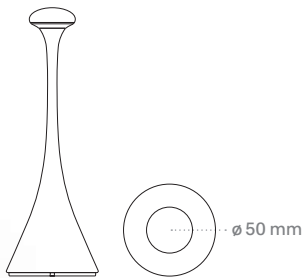

Nudrop
Akkuleuchte
99 x 290 mm [B x H]

Nudrop mini
Akkuleuchte
90 x 210 mm [B x H]

Mit ihren kompakten und gleichzeitig eleganten Maßen findet die Nudrop überall Platz: Am Bistrotisch, bei einem geselligen Essen mit Freunden oder auf Reisen im Hotelzimmer.