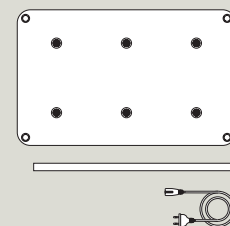

Artikelnr.	UVP
4559001	Fr. 149.-