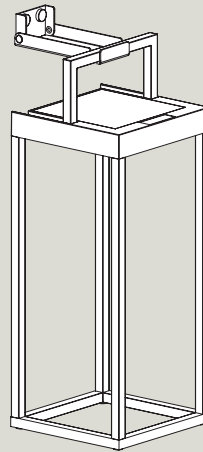

Beiliegendes Zubehör

Mit dem beiliegenden klappbaren Haken ist die Numove auch als Wandleuchte verwendbar: