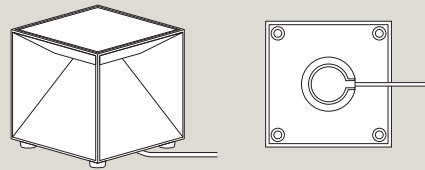

Nutalis mini

Features

Abstrahlung nach unten
FlexMood-Feature: warmweiß + warmweiß extra
Dimmbar über Touchfunktion am Leuchtenkopf
Leuchtdauer: bis zu 9 h
Akku Li-Ion, 3.000 mAh
7 matte Farben
IP54, für den Außenbereich geeignet
Akku austauschbar
Lieferumfang: Leuchte inkl. 1,2 m magnetischem Ladekabel, Netzteil und Wandhalterung

Magnetischer Anschluss easy-connect puk.
Aufladung unterhalb des Leuchtenfußes: