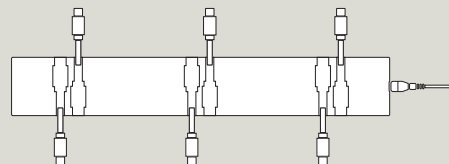

6-fach Ladestation USB-C

Gleichzeitige Aufladung von 1–6 Akkuleuchten mit seitlichem USB-C Anschluss.
Flache Bauform, leicht zu verstauen, inklusive Netzadapter.

Artikelnr.	UVP
4559101	Fr. 89.-

Ladekabel inkl. Netzteil USB-C