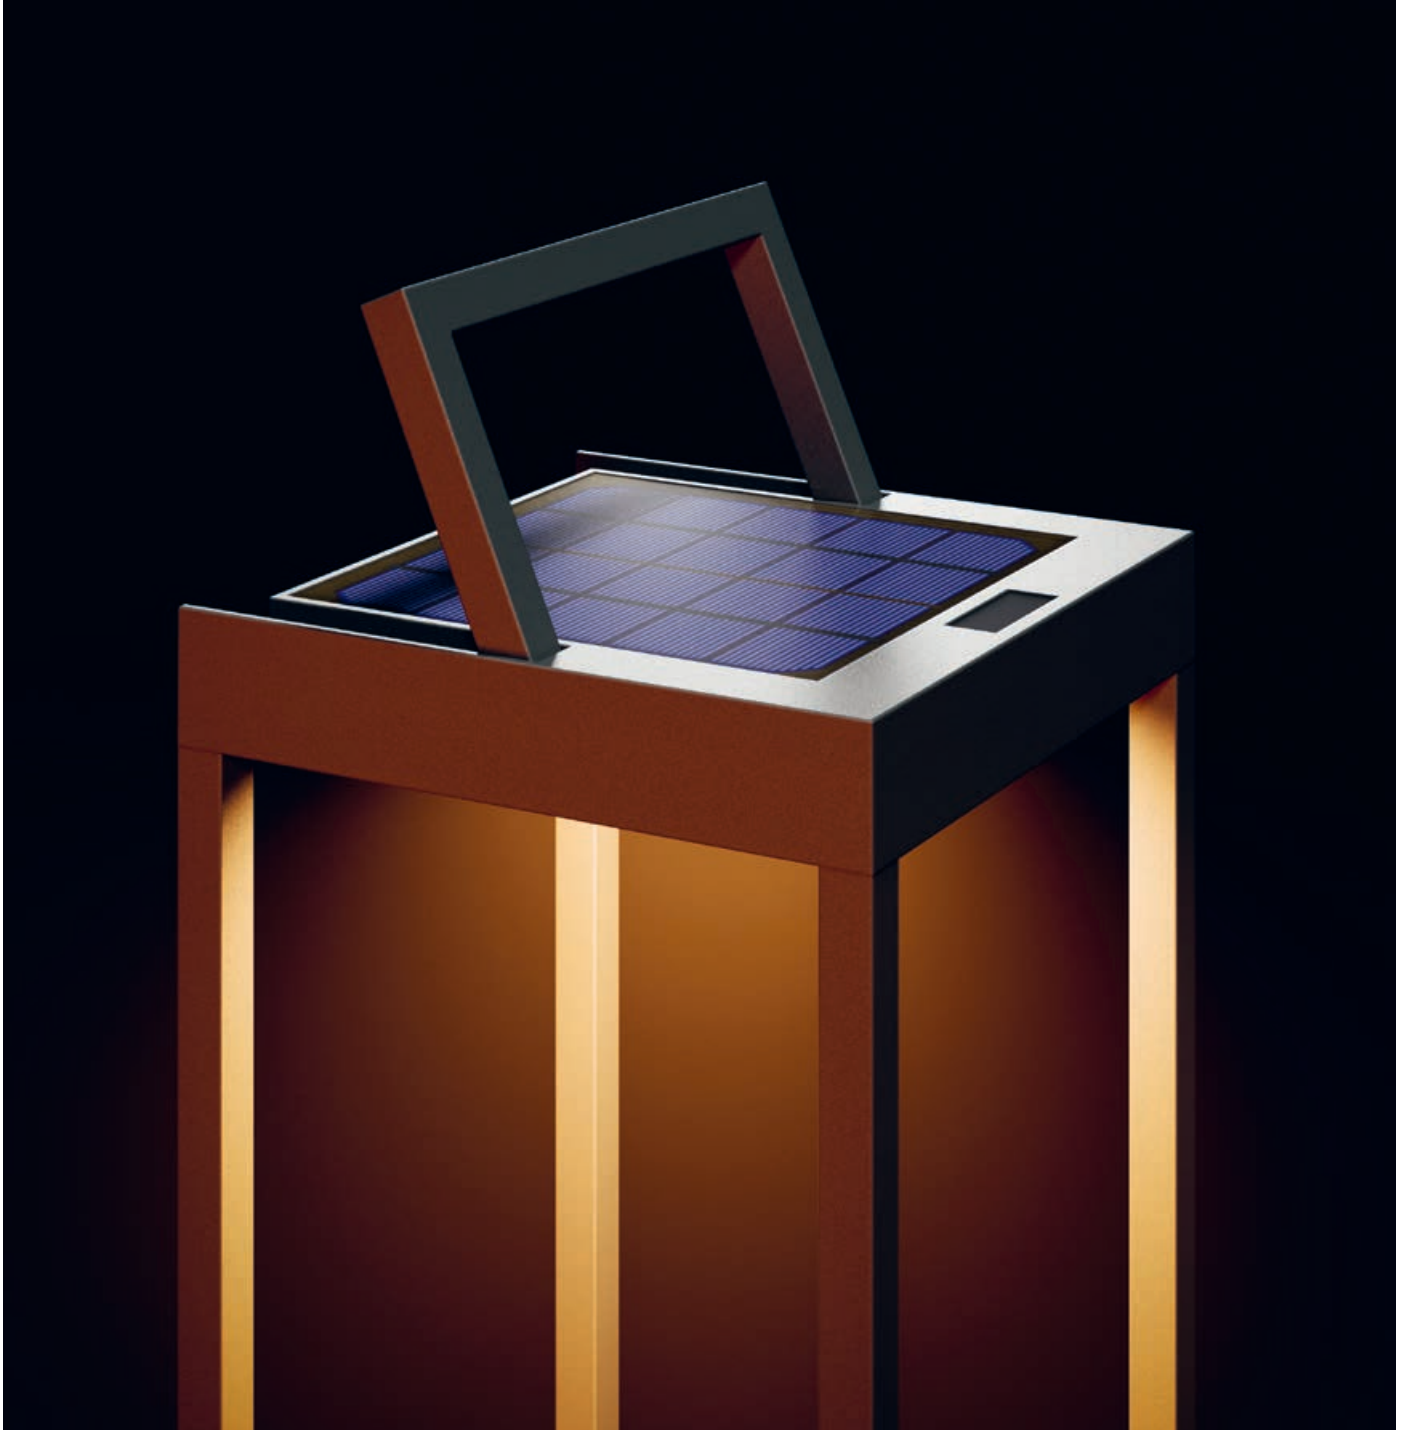

Numove

— Vielseitige Leichtigkeit

Sie wirkt so filigran, dass man ihre technischen Raffinessen kaum bemerkt: Die neue Außenleuchte Sigor Numove lässt sich per Solarpanel oder Stecker laden, schaltet sich in der Dämmerung automatisch ein und ist stufenlos dimmbar. Mit ihrem integrierten Tragegriff und dem klappbaren Wandhaken bringt sie ihr warmes Licht an viele Orte.

Numove
140 x 325 mm [B x H]

Numove
140 x 525 mm [B x H]

Über ein Hochleistungssolarpanel lässt sich die Leuchte tagsüber schnell und kostenlos laden. Über Nacht oder bei schlechtem Wetter kann sie auch über den USB-C Anschluss aufgeladen werden, um weitere 12 Stunden Licht zu spenden.

Features

Flexibel aufstellbare Akkuleuchte
 2 Höhen: 325 mm [Art.-Nr.: 4515601], 525 mm [Art.-Nr.: 4515701]
 Farbe: graphitgrau
 Hochleistungssolarpanel Monokristallin 110 x 110 mm
 Versenkbarer Tragegriff
 Warmweiß 2.700 K
 Schaltet sich bei <50 Lux automatisch an
 Leistungsstarker Li-Ion Akku mit 3.600 mAh
 Leuchtdauer: bis zu 12 h
 IP54, für den Außenbereich geeignet
 Material: Aluminium Druckguss graphitgrau pulverbeschichtet
 Lieferumfang: USB-C Kabel, Netzteil und Wandhaken
 inkl. Schrauben

Sobald man sich der Nusolar auf 6 Meter nähert, schaltet sie sich mit voller Lichtstärke ein. Nach 30 Sekunden ohne Bewegung dimmt sie wieder auf 15 Prozent zurück.

Features

Flexibel aufstellbare Bodenleuchte mit Hochleistungssolarpanel
 Großflächige Abstrahlung von 74°
 2 Höhen: 340 mm [Art.-Nr.: 4502701], 500 mm [Art.-Nr.: 4502801]
 Farbe: graphitgrau
 Nicht sichtbare Schraubbefestigung oder Bodenspieß
 Warmweiß 2.700 K
 Hochleistungssolarpanel Monokristallin 140 x 140 mm
 Leistungsstarker Li-Ion Akku mit 2.200 mAh
 Leuchtdauer: 3 h bei 100 % Lichtleistung,
 25 h bei 15 % Lichtleistung
 IP54, für den Außenbereich geeignet
 Material: Aluminium Druckguss graphitgrau pulverbeschichtet
 Lieferumfang: Leuchte inkl. Erdspeiß