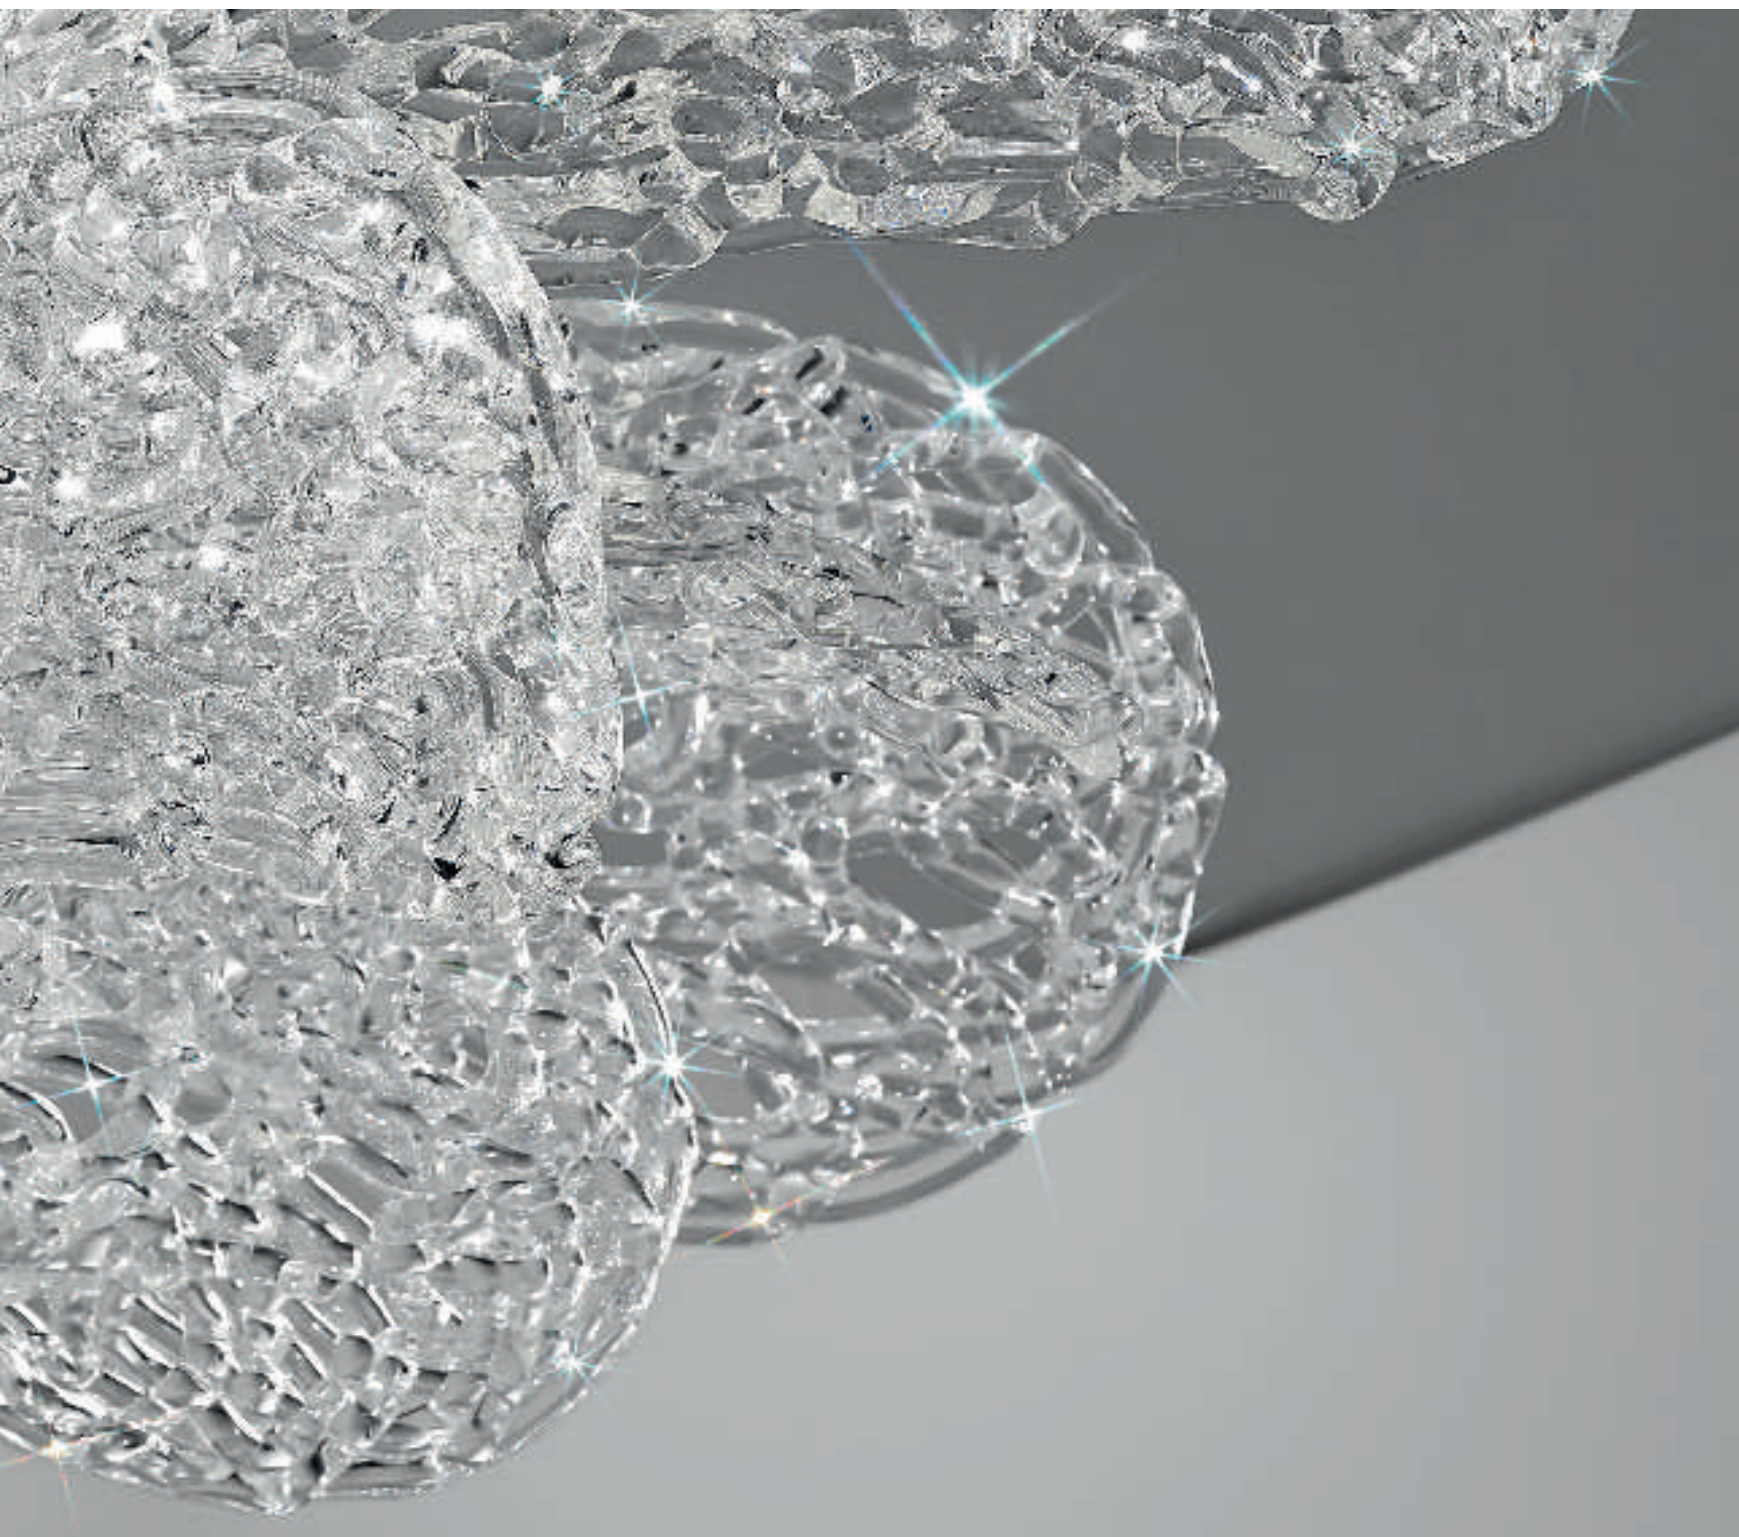

NAOMI

Design by Kolarz Studio