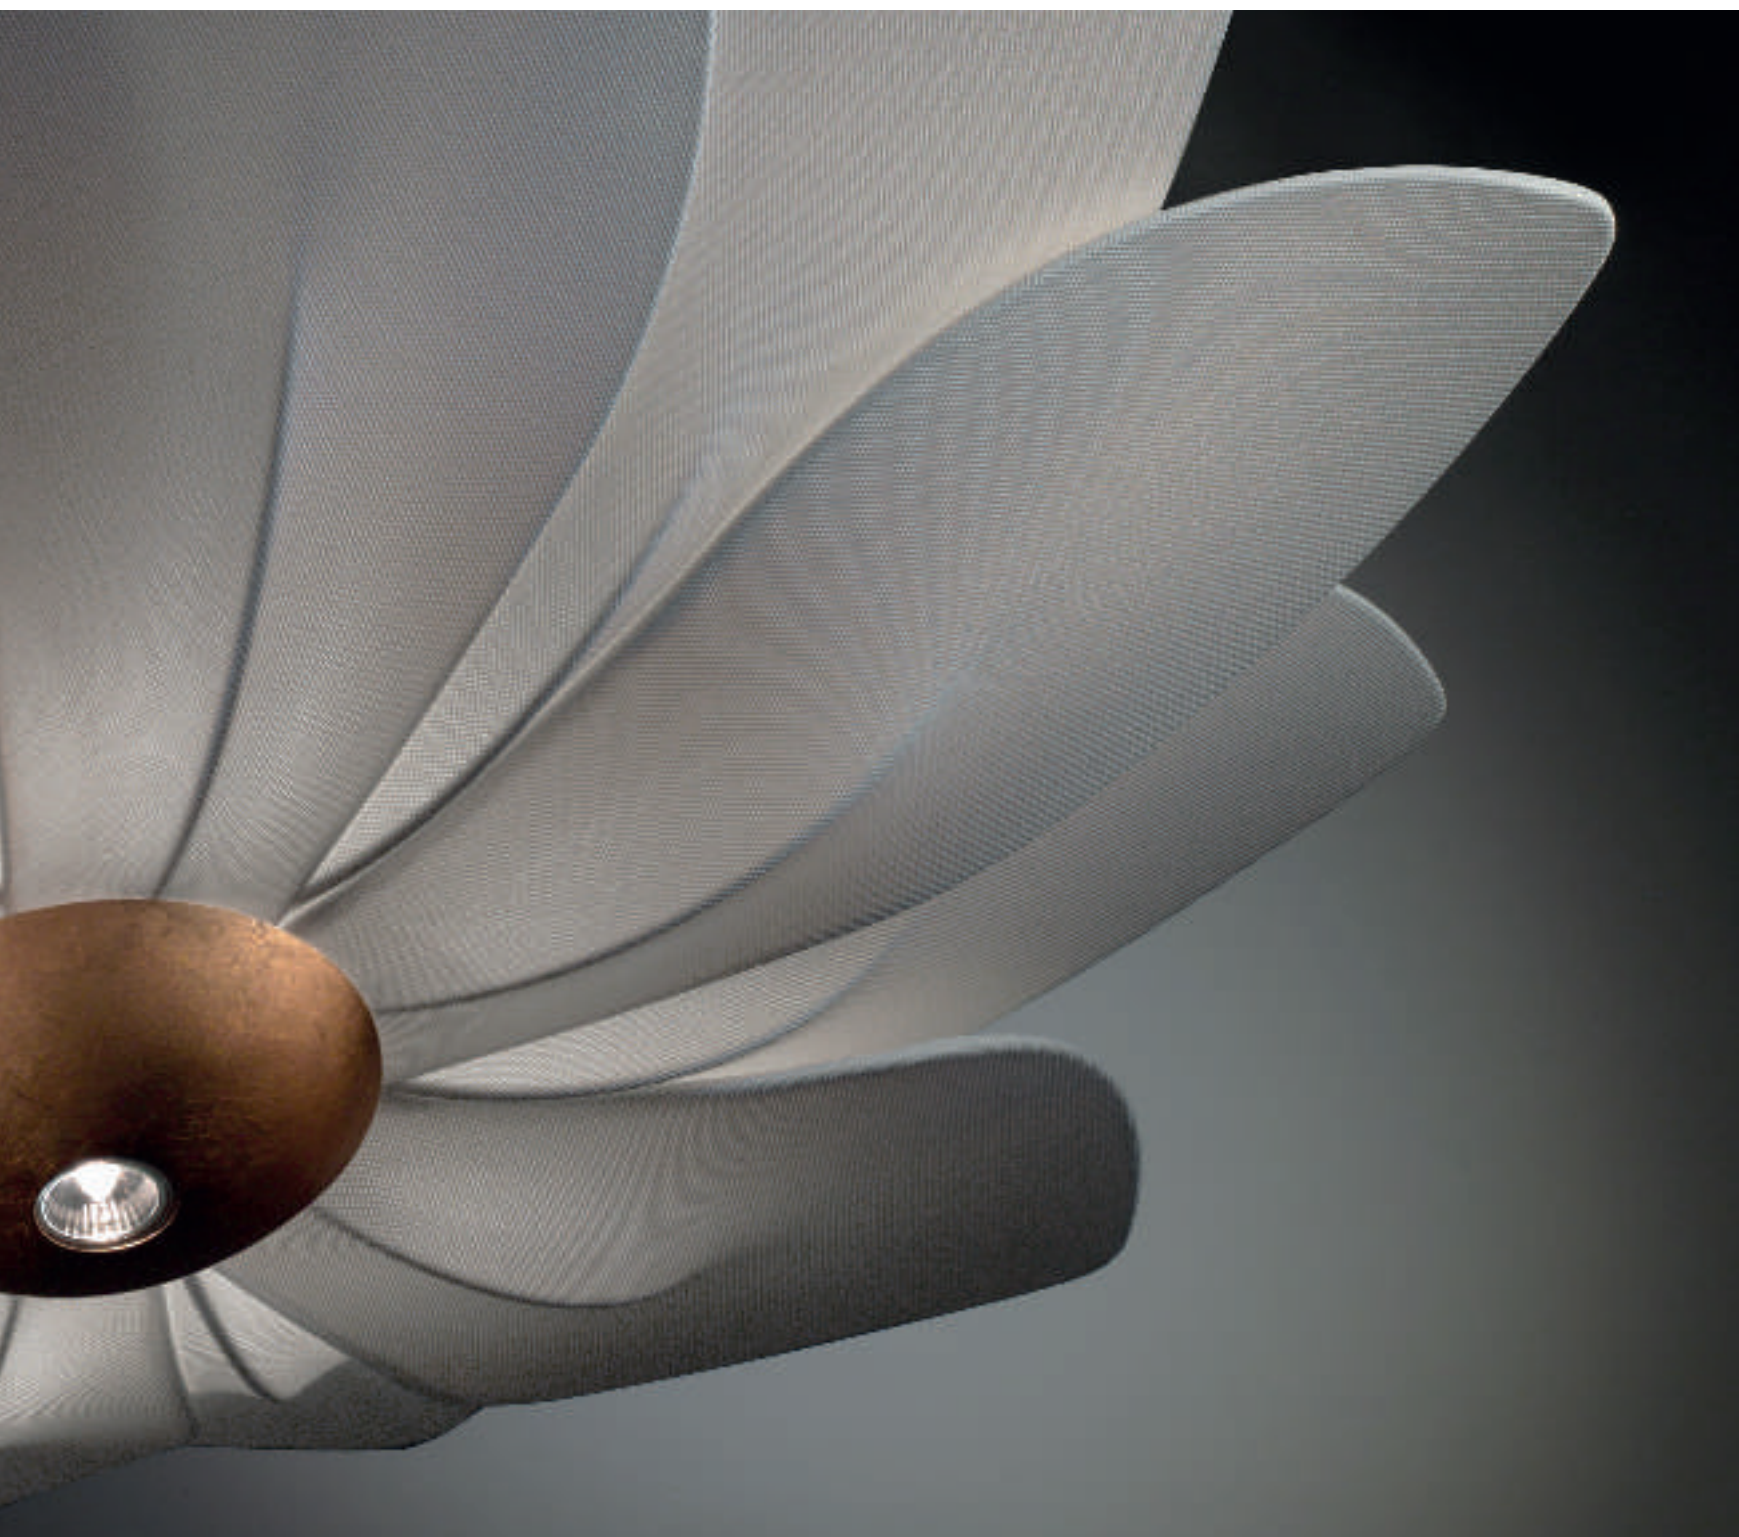

FIORE

Design by Manuel Vivian