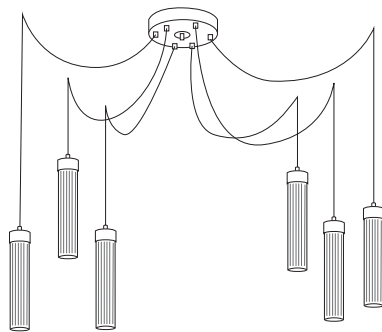

MOUNTING OPTIONS: