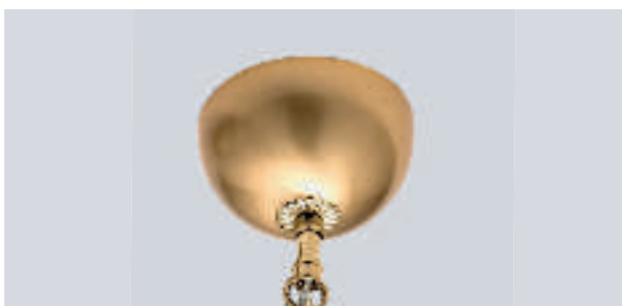

RIVIERA

	☑ 100 cm ☐ 50 cm / max. 200 cm ☑ 10 lp., E14, 42 W	☑ 75 cm ☐ 50 cm / max. 200 cm ☑ 6 lp., E14, 42 W	☐ 7 / 7 cm ☐ 14 cm ☑ 1 lp., E14, 42 W	☐ 12 / 12 cm ☐ 10 cm ☑ 1 lp., E14, 42 W	☐ 7 / 7 cm ☐ 9 cm ☑ 1 lp., E14, 42 W
mahogany	-	-	5200.10100	-	5200.70100
mahogany gold	5200.81030	5200.80630	-	5200.60130	-
mahogany nickel	5200.81050	5200.80650	-	5200.60150	-
white	-	-	5201.10100	-	5201.70100
white gold	5201.81030	5201.80630	-	5201.60130	-
white nickel	5201.81050	5201.80650	-	5201.60150	-
black	-	-	5202.10100	-	5202.70100
black gold	5202.81030	5202.80630	-	5202.60130	-
black nickel	5202.81050	5202.80650	-	5202.60150	-

Ceiling rose