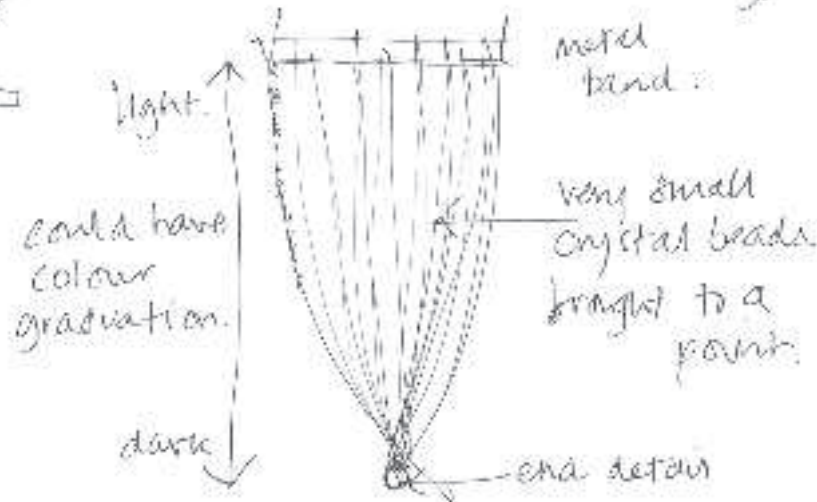

Quantity: 32 pieces

1 SCALE 1:16

2 SCALE 1:12

3 SCALE 1:10

SHADE Organza

beige
0112.S01.Bg

red
0112.S01.R

black
0112.S01.Bk