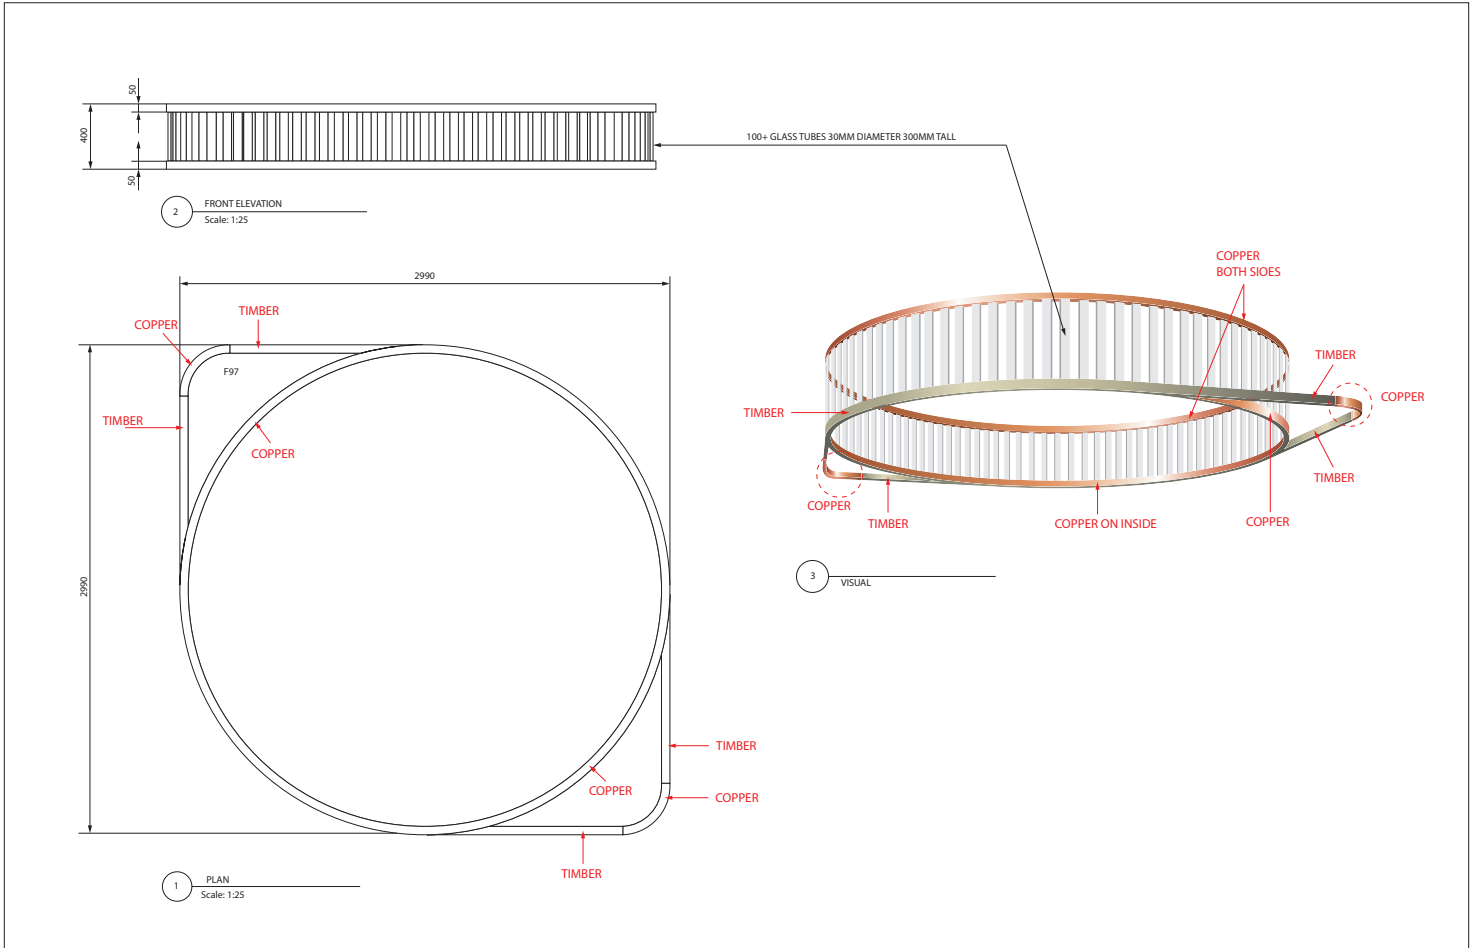

Quantity: 32 pieces

1 SCALE 1:16

2 SCALE 1:12

3 SCALE 1:10

SHADE Organza

beige
0112.S01.Bg

red
0112.S01.R

black
0112.S01.Bk