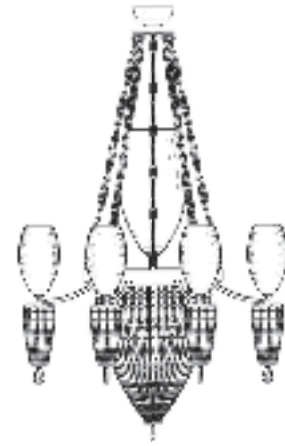

Quantity: 32 pieces

1 SCALE 1:16

2 SCALE 1:12

3 SCALE 1:10

SHADE Organza

beige
0112.S01.Bg

red
0112.S01.R

black
0112.S01.Bk