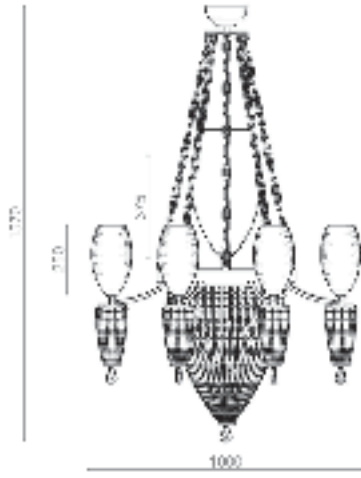

Quantity: 32 pieces

1 SCALE 1:16

2 SCALE 1:12

3 SCALE 1:10

SHADE Organza

beige
0112.S01.Bg

red
0112.S01.R

black
0112.S01.Bk