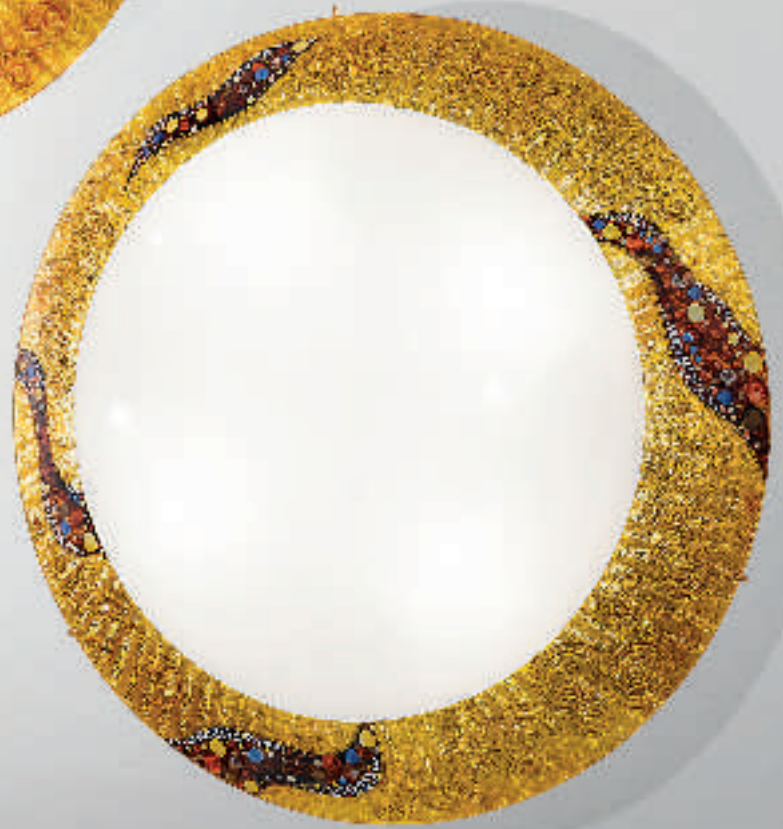

* Standard: without crystals, crystal sets on demand, see GIOIOSA series

SERENA

Design by Team KOLARZ

0365.U12.3

0365.U13.3

0365.U14.3

Runde Sache: klares, ruhiges Design, frische, fantasievolle Dekore, strahlend helles Licht. Serena, das sind bezaubernd bunt umrahmte Wand- und Deckenleuchten in verschiedenen handgemalten Dekoren – jedes einzelne Stück ist ein Unikat.