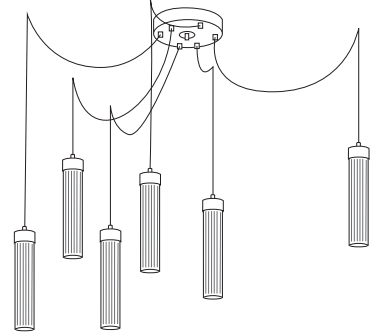

MOUNTING OPTIONS: