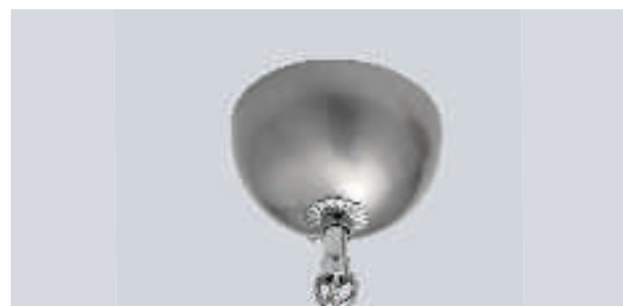

RIVIERA

	☑ 100 cm ☐ 50 cm / max. 200 cm ☑ 10 lp., E14, 42 W	☑ 75 cm ☐ 50 cm / max. 200 cm ☑ 6 lp., E14, 42 W	☐ 7 / 7 cm ☐ 14 cm ☑ 1 lp., E14, 42 W	☐ 12 / 12 cm ☐ 10 cm ☑ 1 lp., E14, 42 W	☐ 7 / 7 cm ☐ 9 cm ☑ 1 lp., E14, 42 W
mahogany	-	-	5200.10100	-	5200.70100
mahogany gold	5200.81030	5200.80630	-	5200.60130	-
mahogany nickel	5200.81050	5200.80650	-	5200.60150	-
white	-	-	5201.10100	-	5201.70100
white gold	5201.81030	5201.80630	-	5201.60130	-
white nickel	5201.81050	5201.80650	-	5201.60150	-
black	-	-	5202.10100	-	5202.70100
black gold	5202.81030	5202.80630	-	5202.60130	-
black nickel	5202.81050	5202.80650	-	5202.60150	-

Ceiling rose