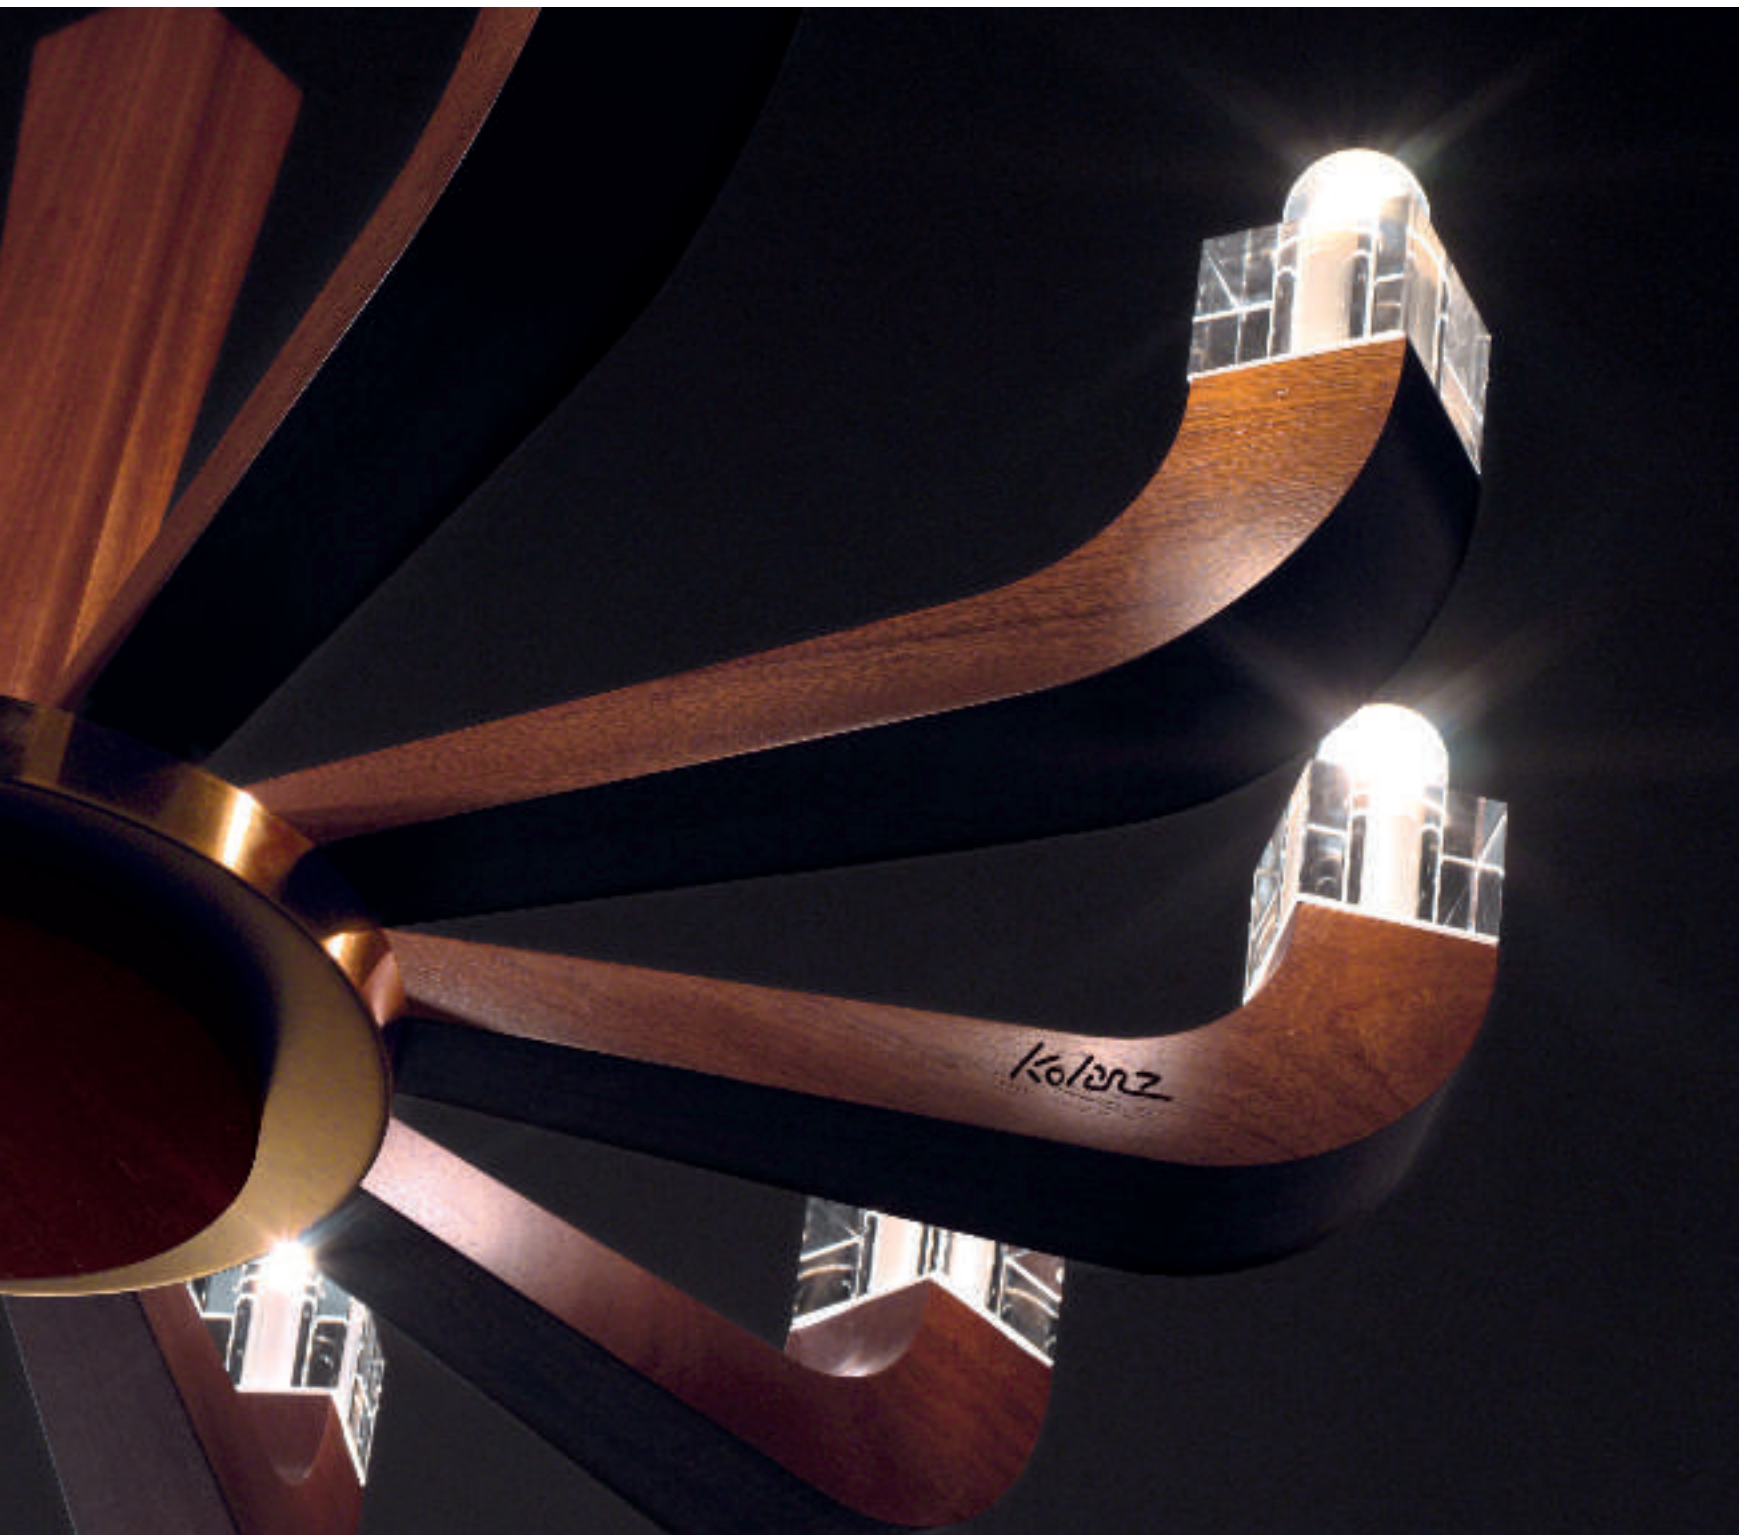

RIVIERA

Design by Manuel Vivian