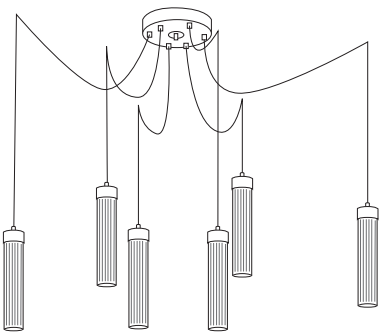

MOUNTING OPTIONS: