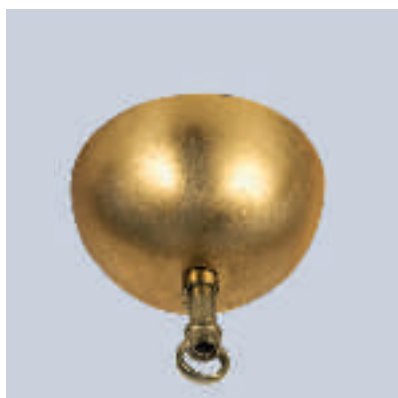

SPIGOLO

■ Frame: gold leaf & 24 carat gold plated

☒ 100 cm ☐ 61,4 cm - max. 165 cm ☒ 10 lp., G9, 20 W	☒ 70 cm ☐ 61,4 cm - max. 165 cm ☒ 6 lp., G9, 20 W	☐ 120 cm ☐ 34 cm - max. 230 cm ☒ 10 lp., G9, 20 W	☐ 6 cm / 12 cm ☐ 29,5 cm ☒ 1 lp., G9, 20 W	☐ 6 cm / 12 cm ☐ 32,5 cm ☒ 2 lp., G9, 20 W
6030.81030	6030.80630	6030.81031	6030.60130	6030.60230

■ Frame: silver leaf & chrome plated

6030.81050	6030.80650	6030.81051	6030.60150	6030.60250

■ Frame: brunito brushed & nickel brushed

6030.81060	6030.80660	6030.81061	6030.60160	6030.60260

Ceiling rose