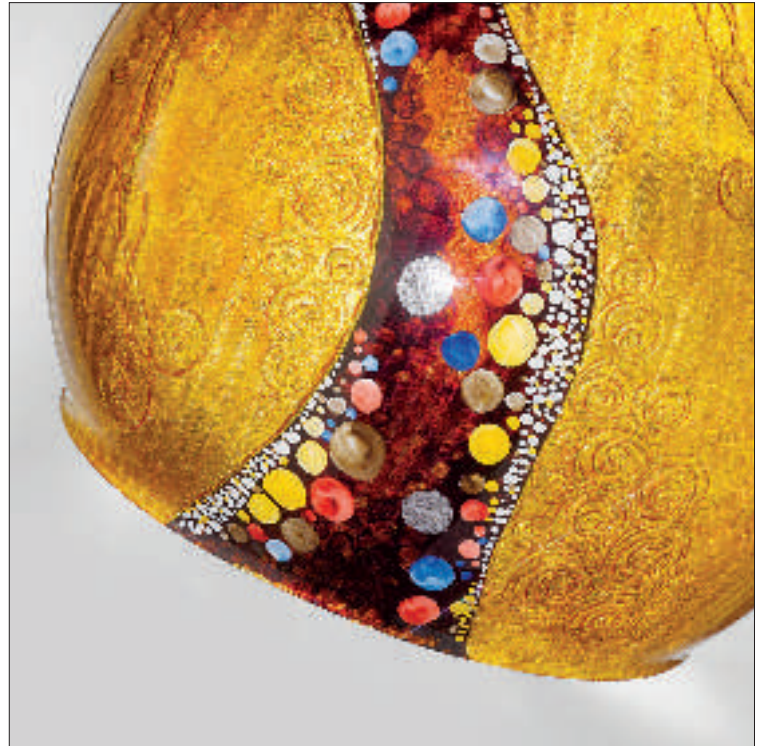

Von klassischer Opulenz bis zu puristischen Designs: KOLARZ setzt Trends – und Räume ins perfekte Licht.

European Craftsmanship

We attach high importance to the artistic tradition of our family company. All KOLARZ products are purely handmade in our workshops near Vienna, Venice and Budapest.

Finest Components

Precious materials guarantee artworks of amazing beauty and perfect durability. Sparkling crystals, mouth-blown Murano glass, 24 carat gold and silver, brass or chrome are crafted into veritable masterpieces.

Exclusive Design

From classical opulence to cutting-edge styles: Trend-setting KOLARZ design enlightens spaces in perfect light.

Decor Kiss

Leidenschaft für Licht & Kunst: Gustav Klimts faszinierender Malstil war die Inspiration für unser prachtvolles Dekor „Kiss“. Meisterstücke aus Wien: handgemalte Ornamente, 24 Karat Gold oder Silber. Eine Hommage an Klimt - und die Macht der Liebe.

Decor Albero

Bäume aus Gold: Gustav Klimts „Lebensbaum“ ist inspirierendes Motiv unseres glanzvollen „Albero“-Dekors. Feinstes Kunsthandwerk aus Wien: handgemalte Dekore, 24 Karat Gold. Eine Hommage an Gustav Klimt – und das Wunder des Lebens.