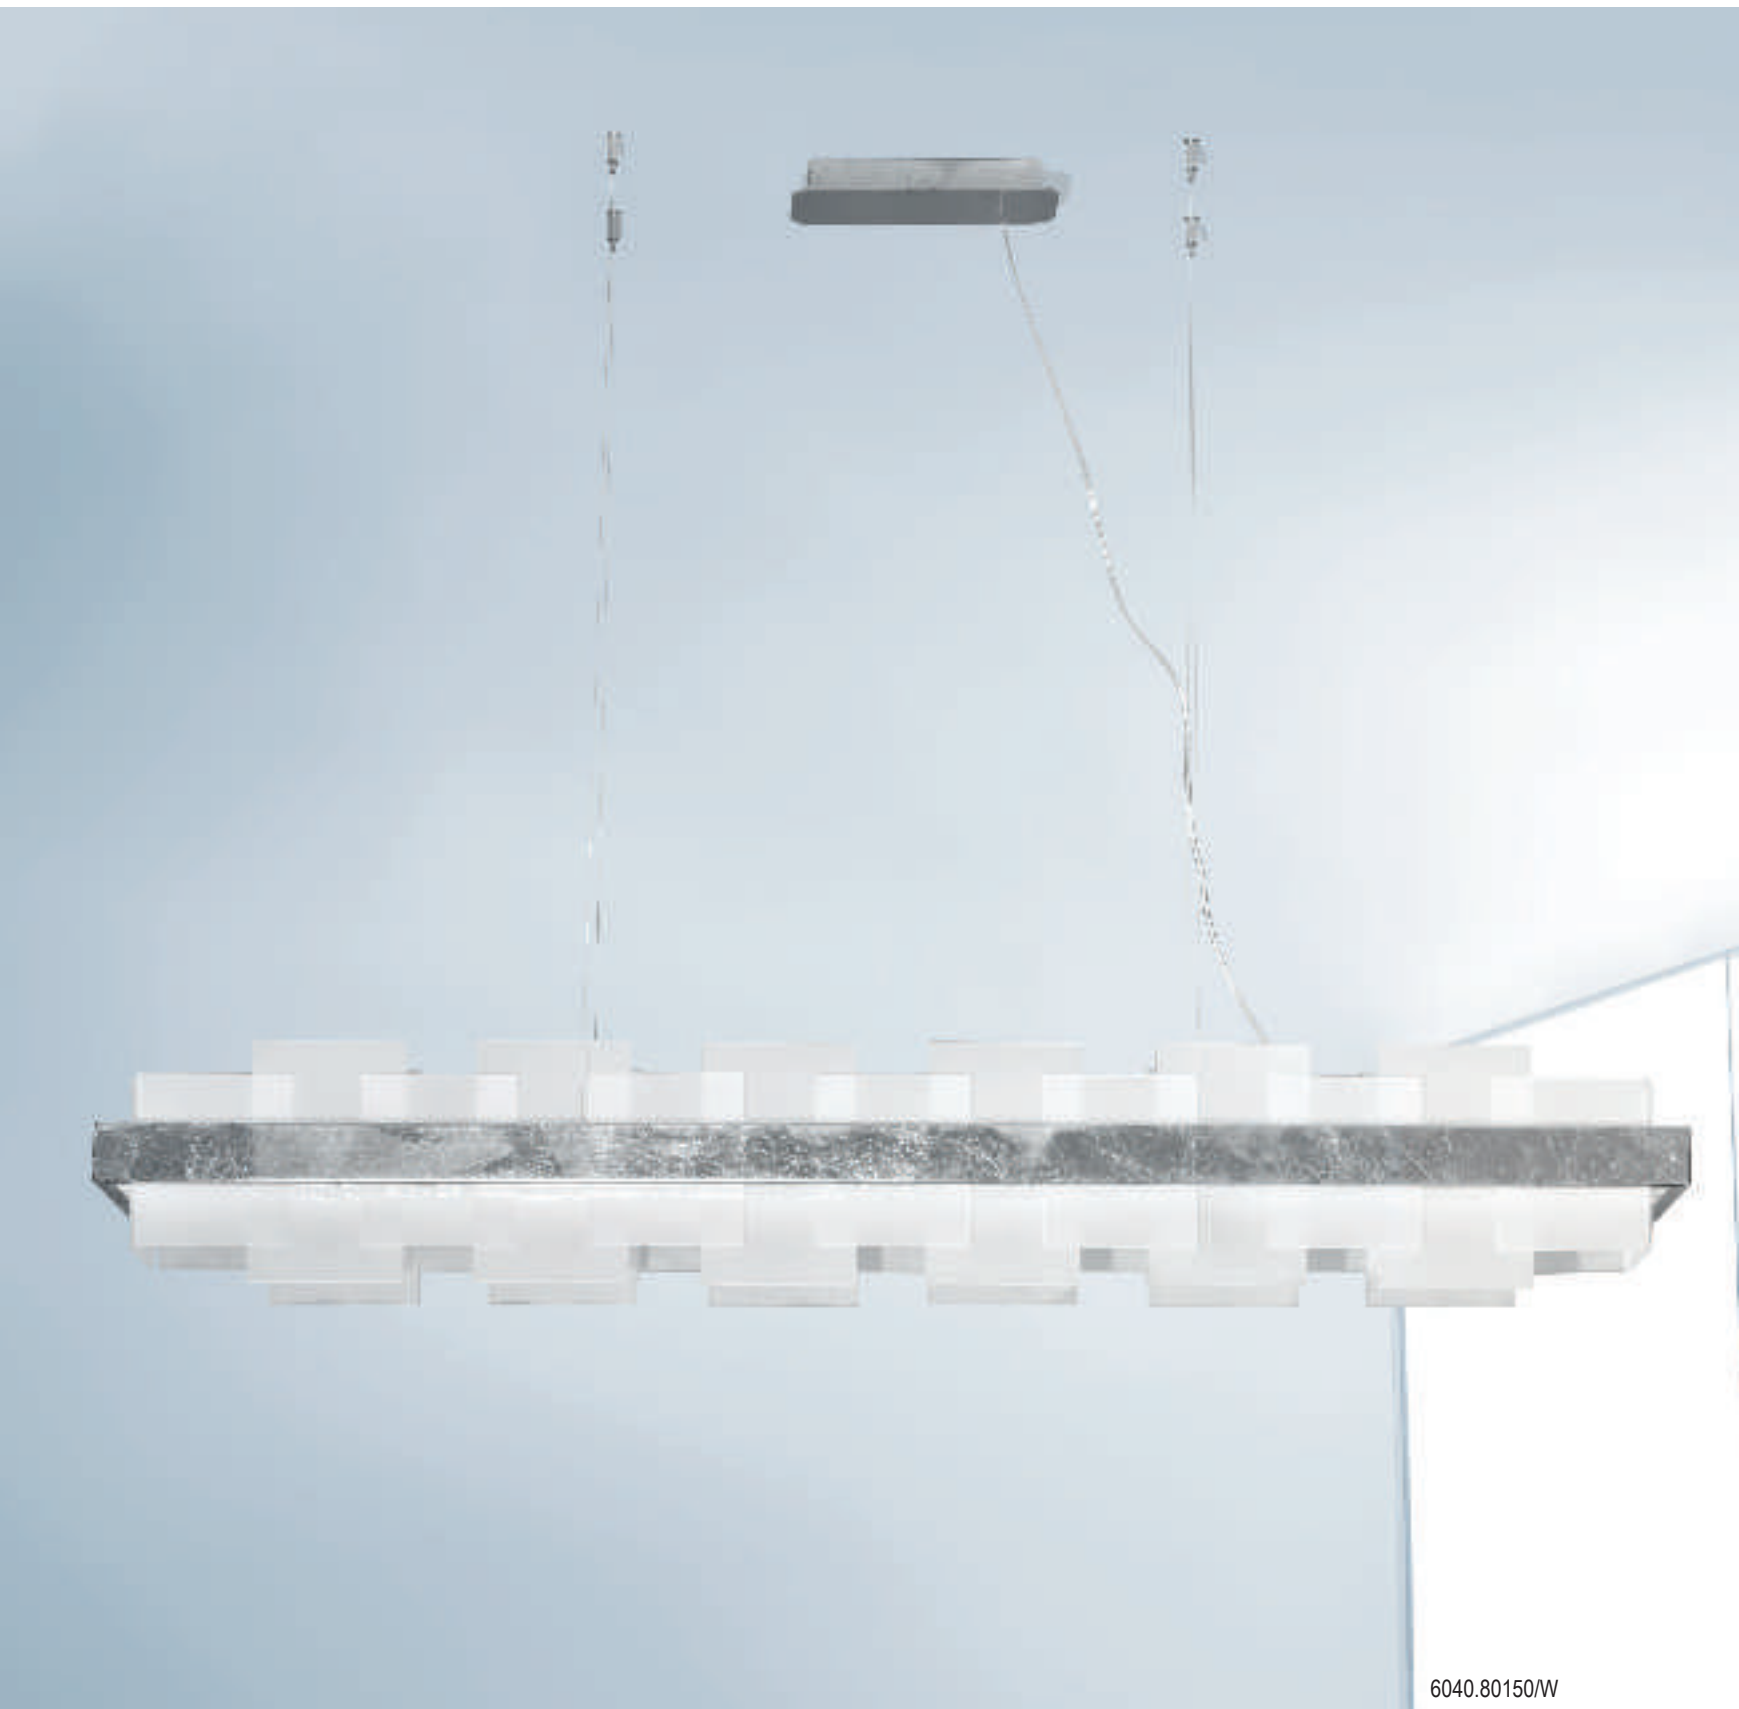

Ceiling rose

RETTANGOLO

Design by Manuel Vivian

6040.80150/W

Glamour trifft Geometrie, Strahlkraft trifft Leidenschaft für Licht. Handgefertigte Kathedralglas-Elemente und ein massiver Metallrahmen formen eine stylish-elegante Lichtquelle – grandioses Design by Manuel Vivian in drei Looks: Blattgold & 24 Karat vergoldet, Blattsilber & Chrom, Brunito gebürstet & Nickel gebürstet.

Glamour meets geometry, radiance meets passion for light. Handcrafted cathedral glass elements and a massive metal frame form a stylish source of light – a splendid design by Manuel Vivian, available in three looks: gold leaf & 24 carat gold plated, silver leaf & chrome plated, brunito brushed & nickel brushed.