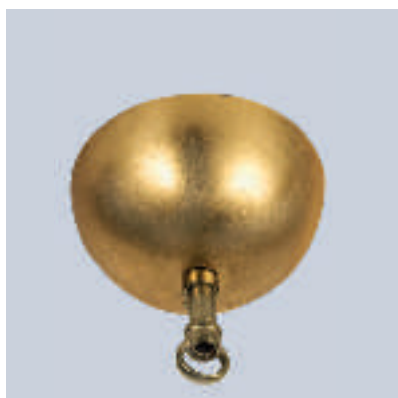

RAGGIO

■ Frame: gold leaf & 24 carat gold plated

⌀ 100 cm □ 57,5cm - max. 165 cm ⊞ 10 lp., E14, 25 W	⌀ 70 cm □ 57,5cm - max. 165 cm ⊞ 6 lp., E14, 25 W	⌀ 6,5 cm □ 28cm - max. 200 cm ⊞ 1 lp., E14, 25 W	⌀ 6,5 cm □ 28cm - max. 300 cm ⊞ 1 lp., E14, 25 W	⌀ max 500 cm □ 28cm - max. 300 cm ⊞ 6 lp., E14, 25 W	⌀ max 500 cm □ 28cm - max. 300 cm ⊞ 8 lp., E14, 25 W	□ 17,2 cm / 12 cm □ 36 cm ⊞ 1 lp., E14, 25 W
6009.81030	6009.80630	6009.30130	6009.30131	6009.30630	6009.30830	6009.60130

■ Frame: silver leaf & chrome plated

6009.81050	6009.80650	6009.30150	6009.30151	6009.30650	6009.30850	6009.60150

■ Frame: brunito brushed & nickel brushed

6009.81060	6009.80660	6009.30160	6009.30161	6009.30660	6009.30860	6009.60160

Ceiling rose