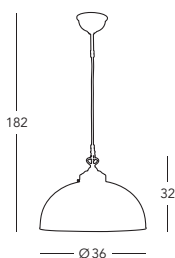

- handdekoriert / hand-decorated
- mundgeblasene Gläser / mouth-blown glasses

MADE
IN
AUSTRIA

■ 731.32.105

Hängeleuchte / hanging lamp

☐ 1 lp., E27, 75W / LED E27

■ 731.32.135

Hängeleuchte / hanging lamp

☐ 1 lp., E27, 75W / LED E27

■ 731.32.102

Hängeleuchte / hanging lamp

☐ 1 lp., E27, 75W / LED E27