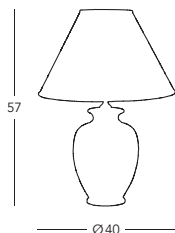

■ 0014.74.4

Tischleuchte / table lamp
☑ 1 lp., E27, 100W / LED E27
Lampenschirm / lampshade
0014.S02 ☒ 40 cm, ☐ 25 cm