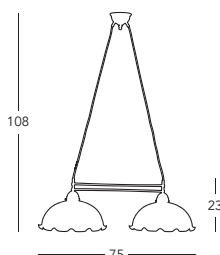

Nonna – Decor Streublume

■ **731.82.71**
Balken / chandelier
☑ 2 lp., E27, 75W / LED E27