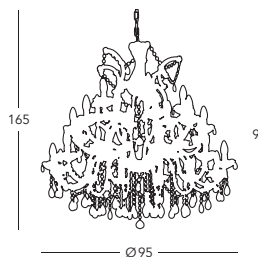

Valerie

■ 960.812+12+6

Luster / chandelier
Messing / brass

□ 12+12+6 lp., E14, 40W / LED E14

■ 844.CLEANER

Kristallreiniger / crystal cleaner