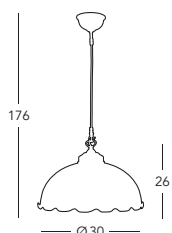

Nonna – Decor Frutta

■ 731.30.114

Hängeleuchte / hanging lamp

☐ 1 lp., E27, 75W / LED E27

■ 731.30.111

Hängeleuchte / hanging lamp

☐ 1 lp., E27, 75W / LED E27

■ 731.30.117