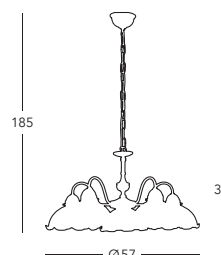

Nonna – Decor Frutta

- handdekoriert / hand-decorated
- mundgeblasene Gläser / mouth-blown glasses

MADE
IN
AUSTRIA

■ **731.83.116**
Luster / chandelier
☐ 3 lp., E27, 75W / LED E27

■ **731.85.110**
Luster / chandelier
☐ 5 lp., E27, 75W / LED E27