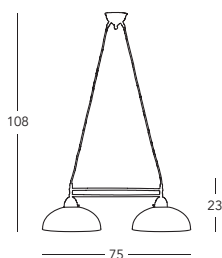

Hängeleuchte / hanging lamp

☐ 1 lp., E27, 75W / LED E27

Nonna – Decor Hirsch

731.82.134
Balken / chandelier
☑ 2 lp., E27, 75W/LED E27

731.82.103
Balken / chandelier
☑ 2 lp., E27, 75W/LED E27

- handdekoriert / hand-decorated
- mundgeblasene Gläser / mouth-blown glasses