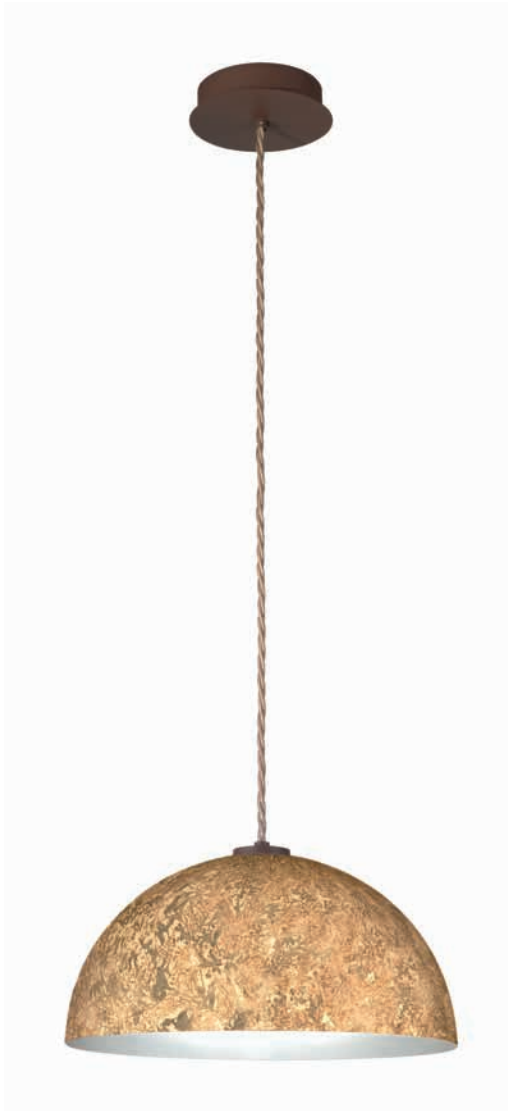

■ **A1339.33.Wm.VinAg/33**

Hängeleuchte / hanging lamp

☐ 3 lp., E27, 60W / LED E27

■ **A1339.33.Co.VinCu/33**

Hängeleuchte / hanging lamp

☐ 3 lp., E27, 60W / LED E27

■ handdekoriert / hand-decorated

MADE
IN
AUSTRIA 

■ A1339.33.Co.VinAu/33

Presented by  KOLARZ

Cult – Decor Vintage

■ **A1339.31.Co.VinAu/40**
Hängeleuchte/hanging lamp
☐ 1 Ip., E27, 100W/LED E27

■ **A1339.31.Wm.VinAg/40**
Hängeleuchte/hanging lamp
☐ 1 Ip., E27, 100W/LED E27