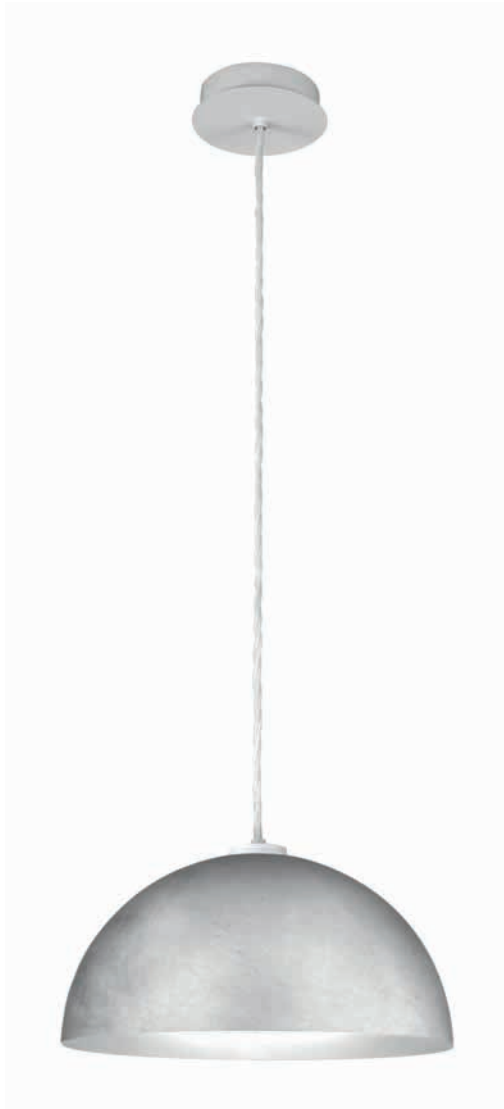

■ **A1339.31.Wm.VinAg/50**
Hängeleuchte / hanging lamp
☑ 1 Ip., E27, 100W / LED E27

■ **A1339.31.Co.VinAu/50**
Hängeleuchte / hanging lamp
☑ 1 Ip., E27, 100W / LED E27

Presented by  **KOLARZ**

Cult – Decor Leaf

■ **A1339.33.Co.Au/33**
Hängeleuchte / hanging lamp
☐ 3 lp., E27, 60W / LED E27

■ **A1339.33.Wm.Ag/33**
Hängeleuchte / hanging lamp
☐ 3 lp., E27, 60W / LED E27

■ **A1339.33.Co.Cu/33**
Hängeleuchte / hanging lamp
☐ 3 lp., E27, 60W / LED E27

■ handdekoriert / hand-decorated

MADE
IN
AUSTRIA 

■ A1339.33.Co.Cu/33

Presented by  KOLARZ

Cult – Decor Leaf

■ **A1339.31.Co.Au/40**
Hängeleuchte / hanging lamp
☐ 1 Ip., E27, 100W / LED E27

■ **A1339.31.Wm.Ag/40**
Hängeleuchte / hanging lamp
☐ 1 Ip., E27, 100W / LED E27

■ **A1339.31.Co.Cu/40**
Hängeleuchte / hanging lamp
☐ 1 Ip., E27, 100W / LED E27

■ handdekoriert / hand-decorated

MADE
IN
AUSTRIA

■ **A1339.31.Co.Cu/50**
Hängeleuchte / hanging lamp
☑ 1 Ip., E27, 100W / LED E27