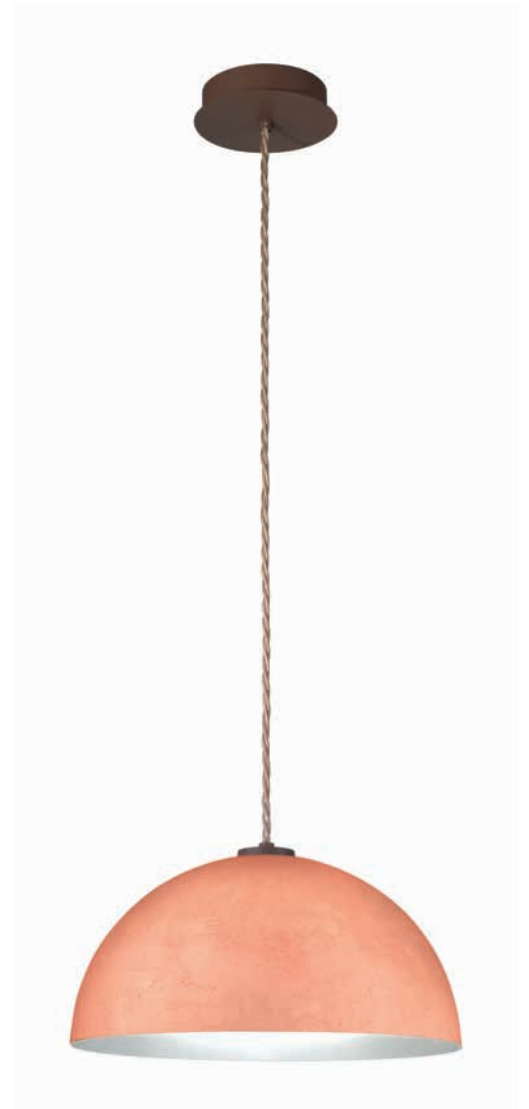

■ **A1339.33.Co.Au/33**
Hängeleuchte / hanging lamp
☐ 3 lp., E27, 60W / LED E27

■ **A1339.33.Wm.Ag/33**
Hängeleuchte / hanging lamp
☐ 3 lp., E27, 60W / LED E27

■ **A1339.33.Co.Cu/33**
Hängeleuchte / hanging lamp
☐ 3 lp., E27, 60W / LED E27

■ handdekoriert / hand-decorated

MADE
IN
AUSTRIA 

■ A1339.33.Co.Cu/33

Presented by  KOLARZ

Cult – Decor Leaf

■ **A1339.31.Co.Au/40**
Hängeleuchte / hanging lamp
☐ 1 Ip., E27, 100W / LED E27

■ **A1339.31.Wm.Ag/40**
Hängeleuchte / hanging lamp
☐ 1 Ip., E27, 100W / LED E27

■ **A1339.31.Co.Cu/40**
Hängeleuchte / hanging lamp
☐ 1 Ip., E27, 100W / LED E27

■ handdekoriert / hand-decorated

MADE
IN
AUSTRIA

■ **A1339.31.Co.Cu/50**
Hängeleuchte / hanging lamp
☑ 1 Ip., E27, 100W / LED E27