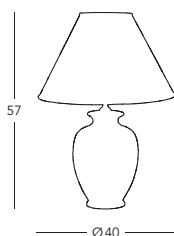

Giardino Craclé ■ handdekoriert/hand-decorated

MADE
IN
EUROPE

■ 0014.74.3
Tischleuchte / table lamp
☑ 1 lp., E27, 100W / LED E27
Lampenschirm / lampshade
0014.S02 ☑ 40 cm, ☐ 25 cm