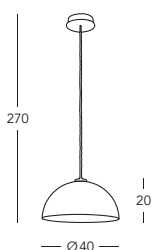

Cult – Decor Vintage

■ **A1339.31.Co.VinAu/40**
Hängeleuchte/hanging lamp
☐ 1 Ip., E27, 100W/LED E27

■ **A1339.31.Wm.VinAg/40**
Hängeleuchte/hanging lamp
☐ 1 Ip., E27, 100W/LED E27

■ **A1339.31.Co.VinCu/40**
Hängeleuchte/hanging lamp
☐ 1 Ip., E27, 100W/LED E27