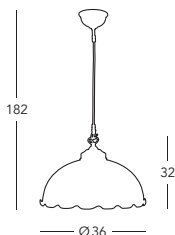

- handdekoriert / hand-decorated
- mundgeblasene Gläser / mouth-blown glasses

MADE
IN
AUSTRIA

■ 731.32.112
Hängeleuchte / hanging lamp
💡 1 lp., E27, 75W / LED E27

■ 731.32.115
Hängeleuchte / hanging lamp
💡 1 lp., E27, 75W / LED E27

■ 731.32.118
Hängeleuchte / hanging lamp
💡 1 lp., E27, 75W LED E27