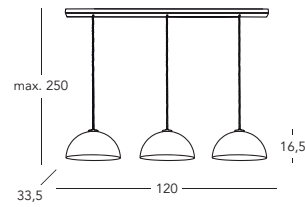

Cult – Decor Vintage

■ **A1339.33.Co.VinAu/33**

Hängeleuchte / hanging lamp

☐ 3 lp., E27, 60W / LED E27