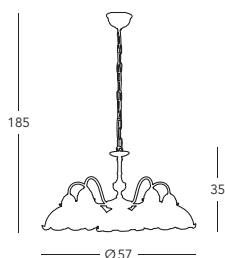

- handdekoriert / hand-decorated
- mundgeblasene Gläser / mouth-blown glasses

MADE
IN
AUSTRIA

■ **731.85.21**
Luster / chandelier
☹ 5 lp., E27, 75 W / LED E27