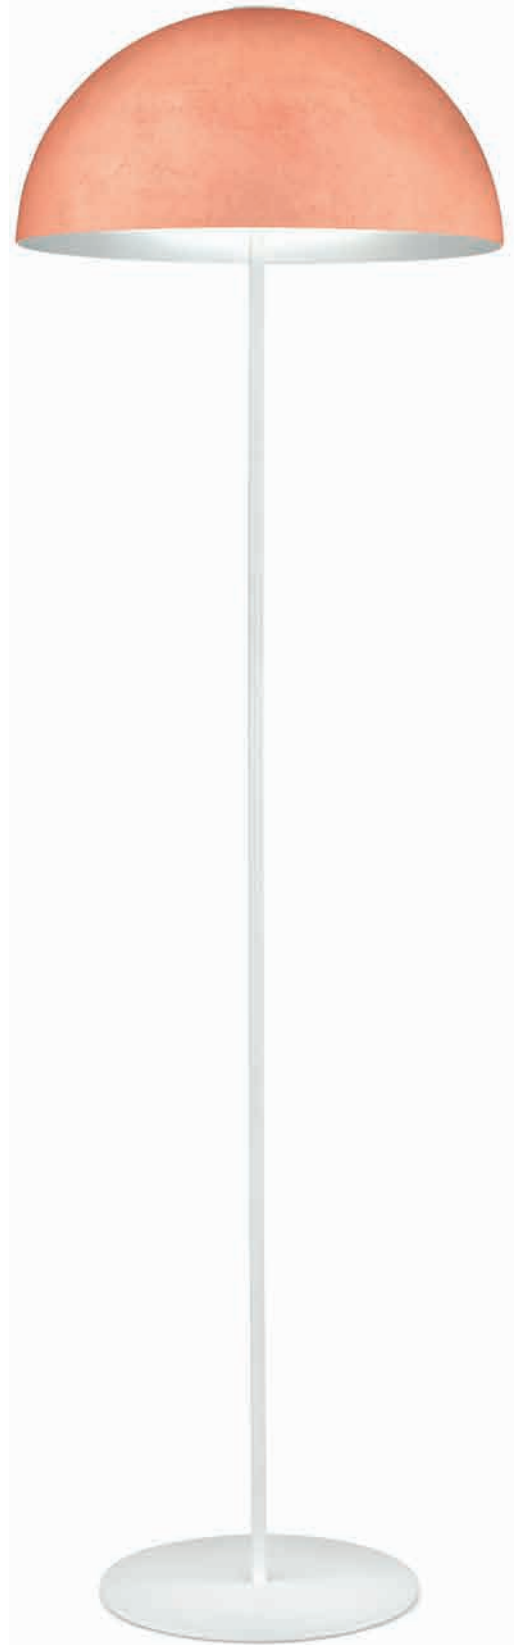

■ **A1339.31.Co.Cu/40**
Hängeleuchte / hanging lamp
☐ 1 Ip., E27, 100W / LED E27

■ handdekoriert / hand-decorated

MADE
IN
AUSTRIA

■ **A1339.31.Co.Cu/50**
Hängeleuchte / hanging lamp
☑ 1 Ip., E27, 100W / LED E27

■ **A1339.31.Wm.Ag/50**
Hängeleuchte / hanging lamp
☑ 1 Ip., E27, 100W / LED E27

■ **A1339.31.Co.Au/50**
Hängeleuchte / hanging lamp
☑ 1 Ip., E27, 100W / LED E27

Presented by  **KOLARZ**

Cult – Decor Leaf