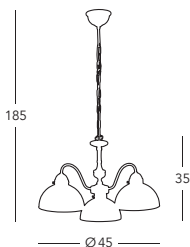

MADE
IN
AUSTRIA

■ **731.83.133**
Luster / chandelier
☐ 3 lp., E27, 75 W / LED E27

■ **731.85.100**
Luster / chandelier
☐ 5 lp., E27, 75 W / LED E27

Nonna – Decor Hirsch

■ 731.30.104

Hängeleuchte/hanging lamp
 ☐ 1 lp., E27, 75W/LED E27