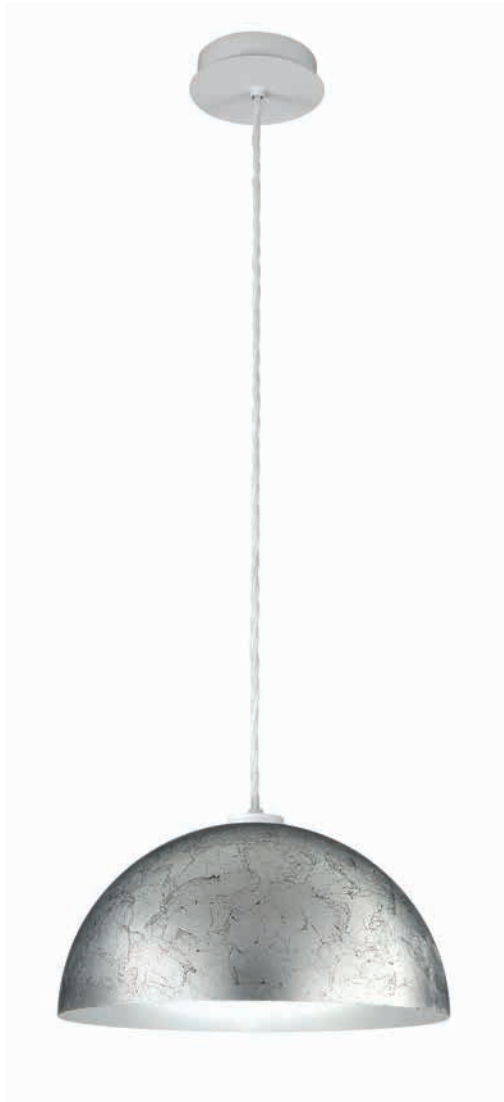

■ handdekoriert / hand-decorated

MADE
IN
AUSTRIA 

■ A1346.33.Wm.Ag/35

Presented by  KOLARZ

Cult – Decor Vintage

■ **A1339.33.Co.VinAu/33**

Hängeleuchte / hanging lamp

☐ 3 lp., E27, 60W / LED E27

■ **A1339.33.Wm.VinAg/33**

Hängeleuchte / hanging lamp

☐ 3 lp., E27, 60W / LED E27

■ **A1339.33.Co.VinCu/33**

Hängeleuchte / hanging lamp

☐ 3 lp., E27, 60W / LED E27

■ handdekoriert / hand-decorated

MADE
IN
AUSTRIA 

■ A1339.33.Co.VinAu/33

Presented by  KOLARZ

Cult – Decor Vintage

■ **A1339.31.Co.VinAu/40**
Hängeleuchte/hanging lamp
☐ 1 Ip., E27, 100W/LED E27

■ **A1339.31.Wm.VinAg/40**
Hängeleuchte/hanging lamp
☐ 1 Ip., E27, 100W/LED E27

■ **A1339.31.Co.VinCu/40**
Hängeleuchte/hanging lamp
☐ 1 Ip., E27, 100W/LED E27

■ handdekoriert / hand-decorated

MADE
IN
AUSTRIA

■ **A1339.31.Co.VinCu/50**
Hängeleuchte / hanging lamp
☑ 1 Ip., E27, 100W / LED E27