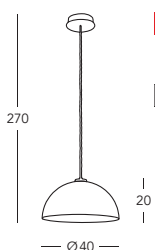

Cult – Decor Leaf

■ **A1339.31.Co.Au/40**
Hängeleuchte / hanging lamp
☐ 1 Ip., E27, 100W / LED E27

■ **A1339.31.Wm.Ag/40**
Hängeleuchte / hanging lamp
☐ 1 Ip., E27, 100W / LED E27

■ **A1339.31.Co.Cu/40**
Hängeleuchte / hanging lamp
☐ 1 Ip., E27, 100W / LED E27