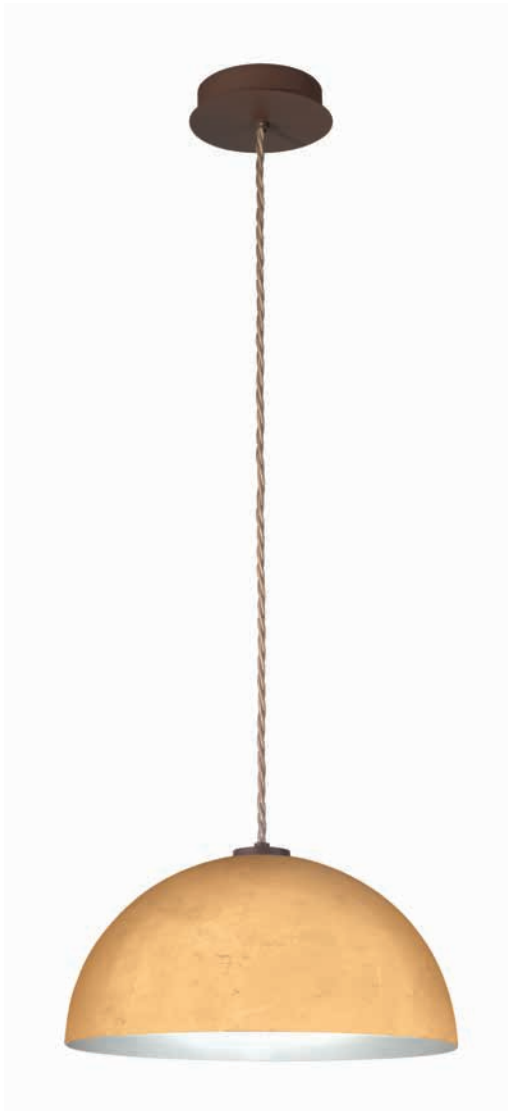

■ **A1339.33.Co.Au/33**
Hängeleuchte / hanging lamp
☐ 3 lp., E27, 60W / LED E27

■ **A1339.33.Wm.Ag/33**
Hängeleuchte / hanging lamp
☐ 3 lp., E27, 60W / LED E27

■ **A1339.33.Co.Cu/33**
Hängeleuchte / hanging lamp
☐ 3 lp., E27, 60W / LED E27

■ handdekoriert / hand-decorated

MADE
IN
AUSTRIA 

■ A1339.33.Co.Cu/33

Presented by  KOLARZ

Cult – Decor Leaf

■ **A1339.31.Co.Au/40**
Hängeleuchte / hanging lamp
☐ 1 Ip., E27, 100W / LED E27

■ **A1339.31.Wm.Ag/40**
Hängeleuchte / hanging lamp
☐ 1 Ip., E27, 100W / LED E27

■ **A1339.31.Co.Cu/40**
Hängeleuchte / hanging lamp
☐ 1 Ip., E27, 100W / LED E27

■ handdekoriert / hand-decorated

MADE
IN
AUSTRIA

■ **A1339.31.Co.Cu/50**
Hängeleuchte / hanging lamp
☑ 1 Ip., E27, 100W / LED E27