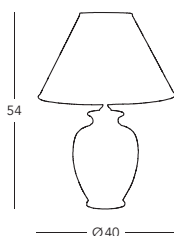

■ handdekoriert / hand-decorated

MADE
IN
EUROPE

■ **A1340.71.Gr**

Tischleuchte / table lamp
☑ 1 lp., E27, 100 W / LED E27
Lampenschirm / lampshade
A1340.S02 ☑ 40 cm, ☐ 27 cm