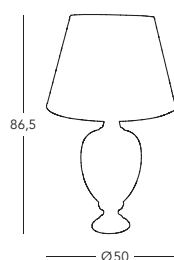

Dauphin ■ handdekoriert / hand-decorated

MADE
IN
EUROPE

■ 780.71

Tischleuchte / table lamp

☐ 1 Ip., E27, 100W / LED E27

Lampenschirm / lampshade

780.Schirm.5 ☐ 50 cm, □ 35,5 cm