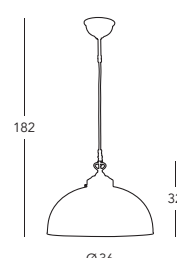

■ **731.30.101**
Hängeleuchte / hanging lamp
☑ 1 lp., E27, 75W / LED E27

■ **731.32.135**
Hängeleuchte / hanging lamp
☑ 1 lp., E27, 75W / LED E27