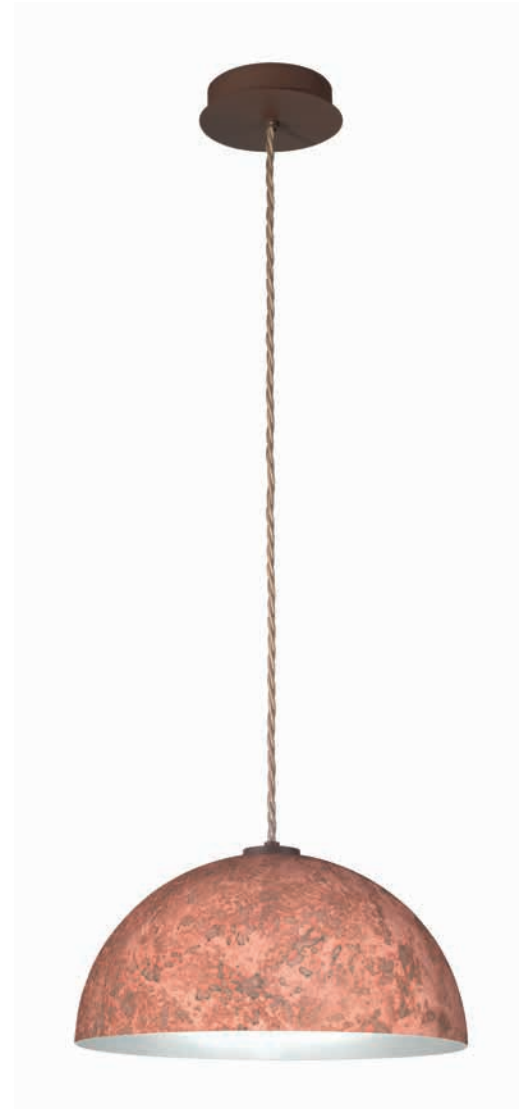

■ **A1339.33.Wm.VinAg/33**

Hängeleuchte / hanging lamp

☐ 3 lp., E27, 60W / LED E27

■ **A1339.33.Co.VinCu/33**

Hängeleuchte / hanging lamp

☐ 3 lp., E27, 60W / LED E27

■ handdekoriert / hand-decorated

MADE
IN
AUSTRIA 

■ A1339.33.Co.VinAu/33

Presented by  KOLARZ

Cult – Decor Vintage

■ **A1339.31.Co.VinAu/40**
Hängeleuchte/hanging lamp
☐ 1 Ip., E27, 100W/LED E27

■ **A1339.31.Wm.VinAg/40**
Hängeleuchte/hanging lamp
☐ 1 Ip., E27, 100W/LED E27