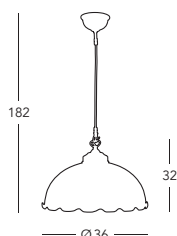

- handdekoriert/hand-decorated
- mundgeblasene Gläser/mouth-blown glasses

MADE
IN
AUSTRIA

■ 731.32.72

Hängeleuchte/hanging lamp

☹ 1 lp., E27, 75W/LED E27

■ 731.32.22

Hängeleuchte/hanging lamp

☹ 1 lp., E27, 75W/LED E27

■ 731.32.18

Hängeleuchte/hanging lamp

☹ 1 lp., E27, 75W/LED E27