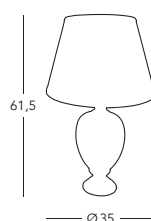

Dauphin ■ handdekoriert / hand-decorated

MADE
IN
EUROPE

■ 780.71

Tischleuchte / table lamp

☐ 1 Ip., E27, 100W / LED E27

Lampenschirm / lampshade

780.Schirm.5 ☐ 50 cm, □ 35,5 cm

■ 780.70