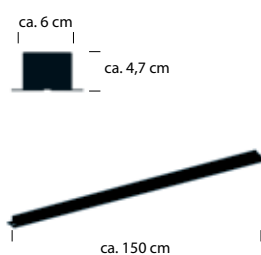

bis ca. 150 cm

stufenlos horizontal verschiebbar

STRADA 2.0 Schiene

STRADA Schienen sind mit max. 4 Pendelleuchten bestückbar.

2314/150-
LED ca. 30 W
ca. 2800 lm
ca. 2700 K
CRI > 90
max. 4 Pendel
indirekte Beleuchtung
dimmbar