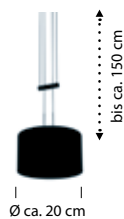

2315/200-
LED ca. 40 W
ca. 3800 lm
ca. 2700 K
CRI > 90
max. 4 Pendel
indirekte Beleuchtung
dimmbar

STRADA 2.0 Pendel

 Schwarz -06

 Alu matt -37

GRAND SMOKE

GRAND CLEAR

GRAND OPAL

GRAND OPAL

GRAND GROOVE

GRAND LUCE ELEVATA

LED ca. 19 W
ca. 1700 lm
ca. 2200-2700 K
CRI > 90

* Hier darf kein Wanddimmer vorgeschaltet sein.

STRADA 2.0 Lichtszenen

Hier geht es zum Anwendungsvideo

Pendel und Schiene hell