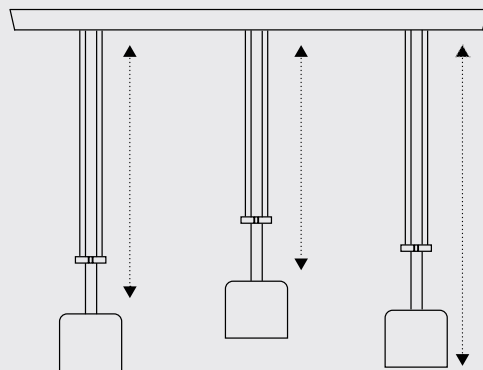

BANKAMP®
die Leuchtenmanufaktur

STRADA 2.0

STRADA 2.0 individuelle, einfache Pendel-Bestückung

einfache Montage der Pendel

Pendel Ihrer Wahl in die ausgeschaltete Schiene einschieben.

stufenlose Höhenverstellung

bis ca. 150 cm

stufenlos horizontal verschiebbar

STRADA 2.0 Schiene

STRADA Schienen sind mit max. 4 Pendelleuchten bestückbar.

2314/150-
LED ca. 30 W
ca. 2800 lm
ca. 2700 K
CRI > 90
max. 4 Pendel
indirekte Beleuchtung
dimmbar

2315/200-
LED ca. 40 W
ca. 3800 lm
ca. 2700 K
CRI > 90
max. 4 Pendel
indirekte Beleuchtung
dimmbar

STRADA 2.0 Pendel

 Schwarz -06

 Alu matt -37

GRAND SMOKE

GRAND CLEAR

GRAND OPAL

GRAND OPAL

GRAND GROOVE

GRAND LUCE ELEVATA

LED ca. 19 W
ca. 1700 lm
ca. 2200-2700 K
CRI > 90

* Hier darf kein Wanddimmer vorgeschaltet sein.

STRADA 2.0 Lichtszenen

Hier geht es zum Anwendungsvideo

Pendel und Schiene hell