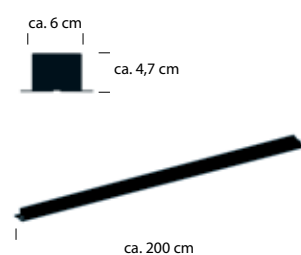

bis ca. 150 cm

stufenlos horizontal verschiebbar

STRADA 2.0 Schiene

STRADA Schienen sind mit max. 4 Pendelleuchten bestückbar.

2314/150-
LED ca. 30 W
ca. 2800 lm
ca. 2700 K
CRI > 90
max. 4 Pendel
indirekte Beleuchtung
dimmbar

2315/200-
LED ca. 40 W
ca. 3800 lm
ca. 2700 K
CRI > 90
max. 4 Pendel
indirekte Beleuchtung
dimmbar

STRADA 2.0 Pendel

 Schwarz -06

 Alu matt -37

GRAND SMOKE

GRAND CLEAR

GRAND OPAL

GRAND OPAL