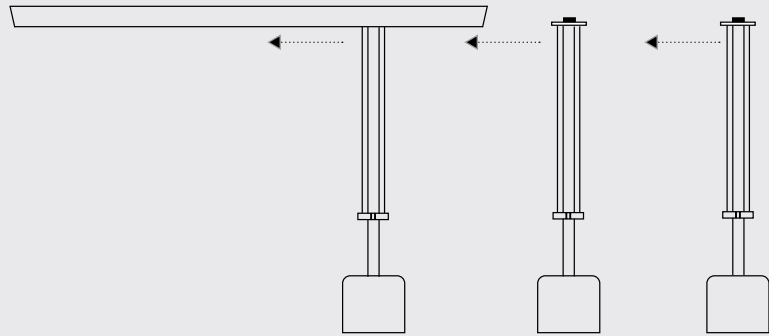

BANKAMP®
die Leuchtenmanufaktur

STRADA 2.0

STRADA 2.0 individuelle, einfache Pendel-Bestückung

einfache Montage der Pendel

Pendel Ihrer Wahl in die ausgeschaltete Schiene einschieben.

stufenlose Höhenverstellung

bis ca. 150 cm

stufenlos horizontal verschiebbar

STRADA 2.0 Schiene

STRADA Schienen sind mit max. 4 Pendelleuchten bestückbar.

2314/150-
LED ca. 30 W
ca. 2800 lm
ca. 2700 K
CRI > 90
max. 4 Pendel
indirekte Beleuchtung
dimmbar

2315/200-
LED ca. 40 W
ca. 3800 lm
ca. 2700 K
CRI > 90
max. 4 Pendel
indirekte Beleuchtung
dimmbar

STRADA 2.0 Pendel

 Schwarz -06

 Alu matt -37

GRAND SMOKE

GRAND CLEAR

GRAND OPAL

GRAND OPAL

GRAND GROOVE

GRAND LUCE ELEVATA

LED ca. 19 W
ca. 1700 lm
ca. 2200-2700 K
CRI > 90

* Hier darf kein Wanddimmer vorgeschaltet sein.

STRADA 2.0 Lichtszenen

Hier geht es zum Anwendungsvideo

Pendel und Schiene hell