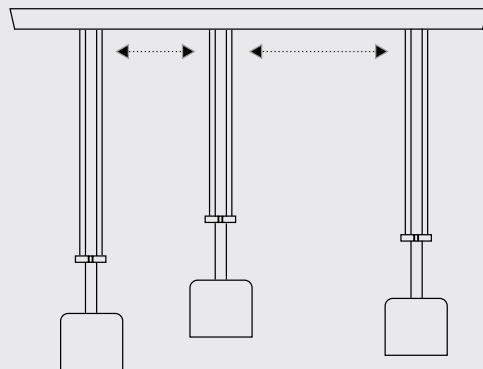

BANKAMP®
die Leuchtenmanufaktur

STRADA 2.0

STRADA 2.0 individuelle, einfache Pendel-Bestückung

einfache Montage der Pendel

Pendel Ihrer Wahl in die ausgeschaltete Schiene einschieben.

stufenlose Höhenverstellung

bis ca. 150 cm

stufenlos horizontal verschiebbar

STRADA 2.0 Schiene

STRADA Schienen sind mit max. 4 Pendelleuchten bestückbar.

2314/150-
LED ca. 30 W
ca. 2800 lm
ca. 2700 K
CRI > 90
max. 4 Pendel
indirekte Beleuchtung
dimmbar

GRAND GROOVE

GRAND LUCE ELEVATA

LED ca. 19 W
ca. 1700 lm
ca. 2200-2700 K
CRI > 90

* Hier darf kein Wanddimmer vorgeschaltet sein.

STRADA 2.0 Lichtszenen

Hier geht es zum Anwendungsvideo

Pendel und Schiene hell