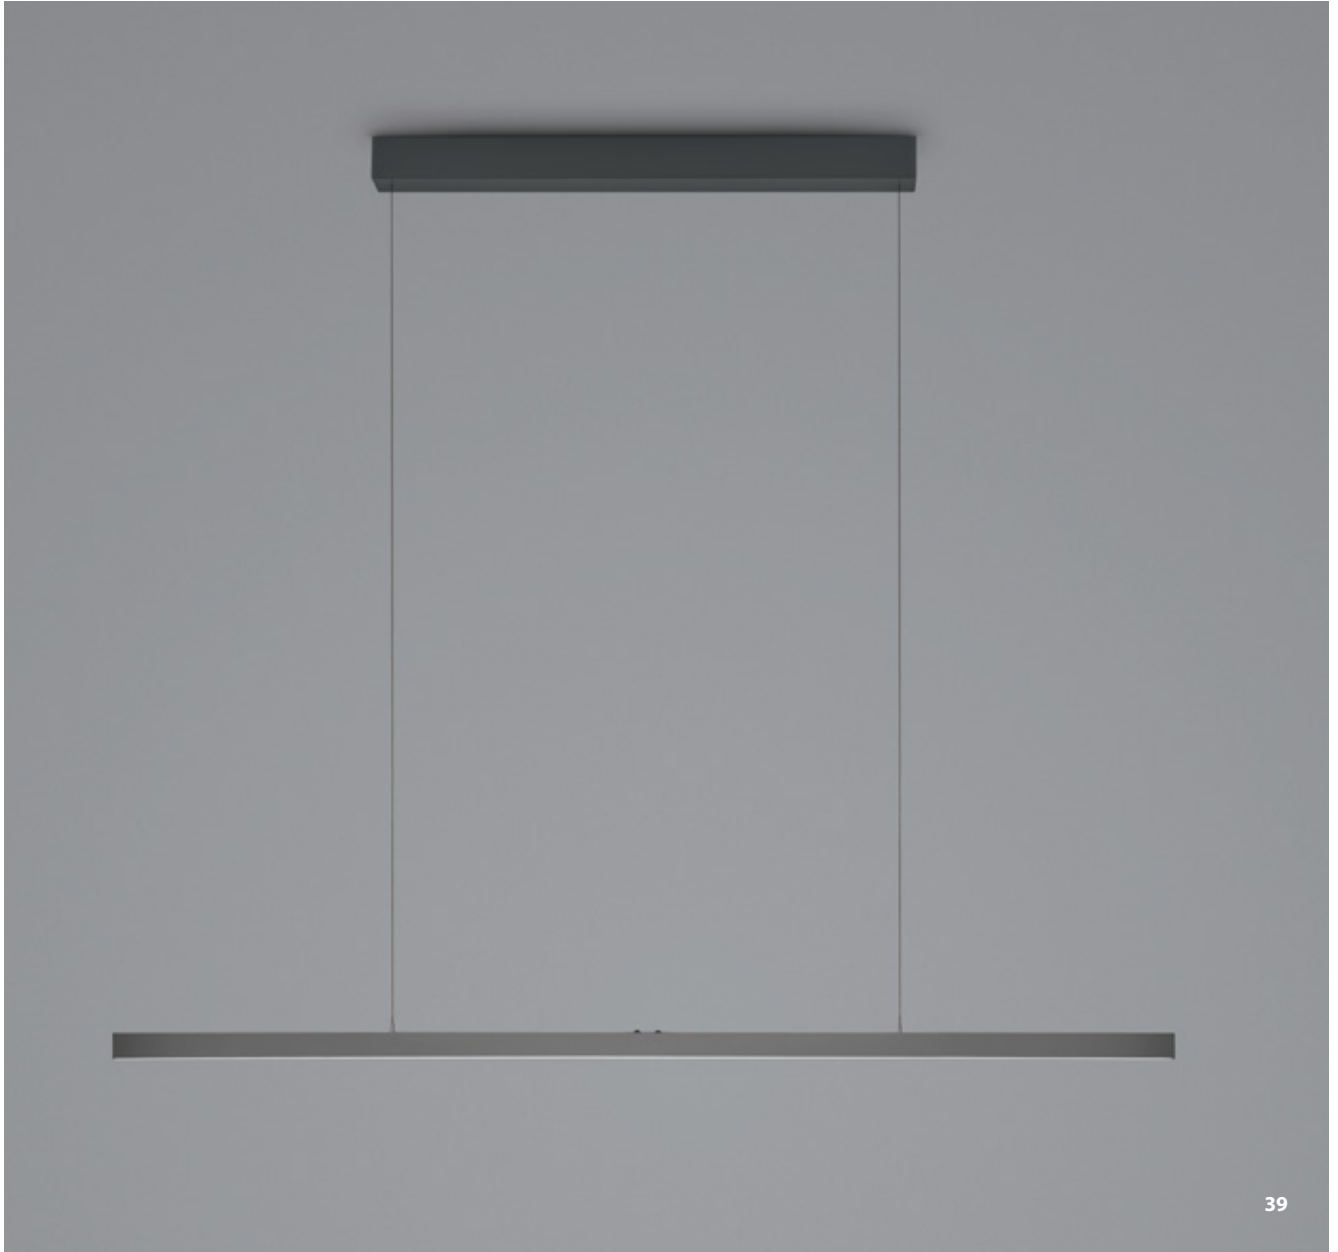

LINE im Detail

no dot technologie

Keine sichtbaren LED-Punkte.
Einheitliches, harmonisches Licht
durch optimierte LED-Module.

indirekt / direktes Licht

über Tastdimmer stufenlos
dimmbar.

vertical flex

Stufen- und geräuschlos lassen sich die
LINE Pendelleuchten in der Höhe verstellen
und sorgen für ein konsequentes und
geradliniges Design.

magnetischer Deckenkasten

Das äußere Gehäuse des Baldachins wird ma-
gnetisch mit dem Deckensteg verbunden und
ist frei von sichtbaren Schrauben.

Der Deckenkasten ist immer in der Farbe /
Oberfläche der jeweiligen Leuchte.

LINE

Bronze -15

Alu matt -37

Anthrazit matt eloxiert -39

39

2325/120-
LED ca. 50 W
ca. 4300 lm
ca. 2700 K
CRI > 90

2326/150-
 LED ca. 62 W
 ca. 5400 lm
 ca. 2700 K
 CRI>90

2327/200-
LED ca. 83 W
ca. 7200 lm
ca. 2700 K
CRI>90

LINE Standardlängen

120 cm

150 cm

200 cm

bankamp.de