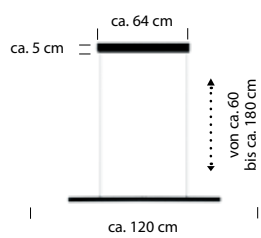

magnetischer Deckenkasten

Das äußere Gehäuse des Baldachins wird ma-
gnetisch mit dem Deckensteg verbunden und
ist frei von sichtbaren Schrauben.

Der Deckenkasten ist immer in der Farbe /
Oberfläche der jeweiligen Leuchte.

LINE

Bronze -15

Alu matt -37

Anthrazit matt eloxiert -39

39

2325/120-
LED ca. 50 W
ca. 4300 lm
ca. 2700 K
CRI > 90

2326/150-
 LED ca. 62 W
 ca. 5400 lm
 ca. 2700 K
 CRI>90

2327/200-
LED ca. 83 W
ca. 7200 lm
ca. 2700 K
CRI>90

LINE Standardlängen

120 cm

150 cm

200 cm

bankamp.de