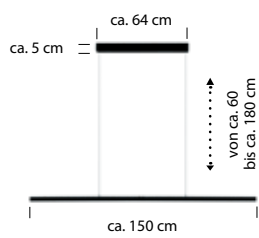

magnetischer Deckenkasten

Das äußere Gehäuse des Baldachins wird ma-
gnetisch mit dem Deckensteg verbunden und
ist frei von sichtbaren Schrauben.

Der Deckenkasten ist immer in der Farbe /
Oberfläche der jeweiligen Leuchte.

LINE

Bronze -15

Alu matt -37

Anthrazit matt eloxiert -39

39

2325/120-
LED ca. 50 W
ca. 4300 lm
ca. 2700 K
CRI > 90

2326/150-
 LED ca. 62 W
 ca. 5400 lm
 ca. 2700 K
 CRI>90

2327/200-
LED ca. 83 W
ca. 7200 lm
ca. 2700 K
CRI>90

LINE Standardlängen

120 cm

150 cm

200 cm

bankamp.de