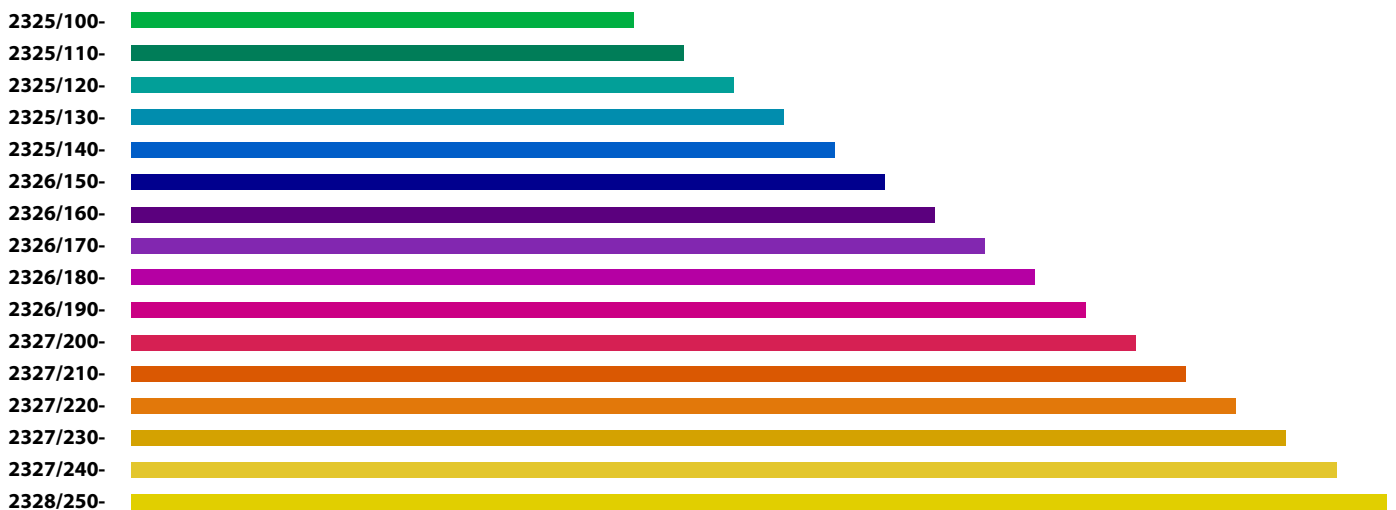

BANKAMP®
die Leuchtenmanufaktur

LINE

LINE individualisiert

Ihre Wunschlänge

In **10 cm Schritten** von **min. 100 cm bis max. 250 cm** fertigen wir Ihre LINE auf Mass.
Preise auf Anfrage.

Ihre Wunschfarbe

Nennen Sie uns Ihren Wunsch-RAL-Ton. Wir fertigen Ihre LINE inkl. Deckenkasten in dem gewünschten Farbton.
Preise auf Anfrage.

LINE im Detail

no dot technologie

Keine sichtbaren LED-Punkte.
Einheitliches, harmonisches Licht
durch optimierte LED-Module.

indirekt / direktes Licht

über Tastdimmer stufenlos
dimmbar.

vertical flex

Stufen- und geräuschlos lassen sich die
LINE Pendelleuchten in der Höhe verstellen
und sorgen für ein konsequentes und
geradliniges Design.

LINE Standardlängen

120 cm

150 cm

200 cm

bankamp.de